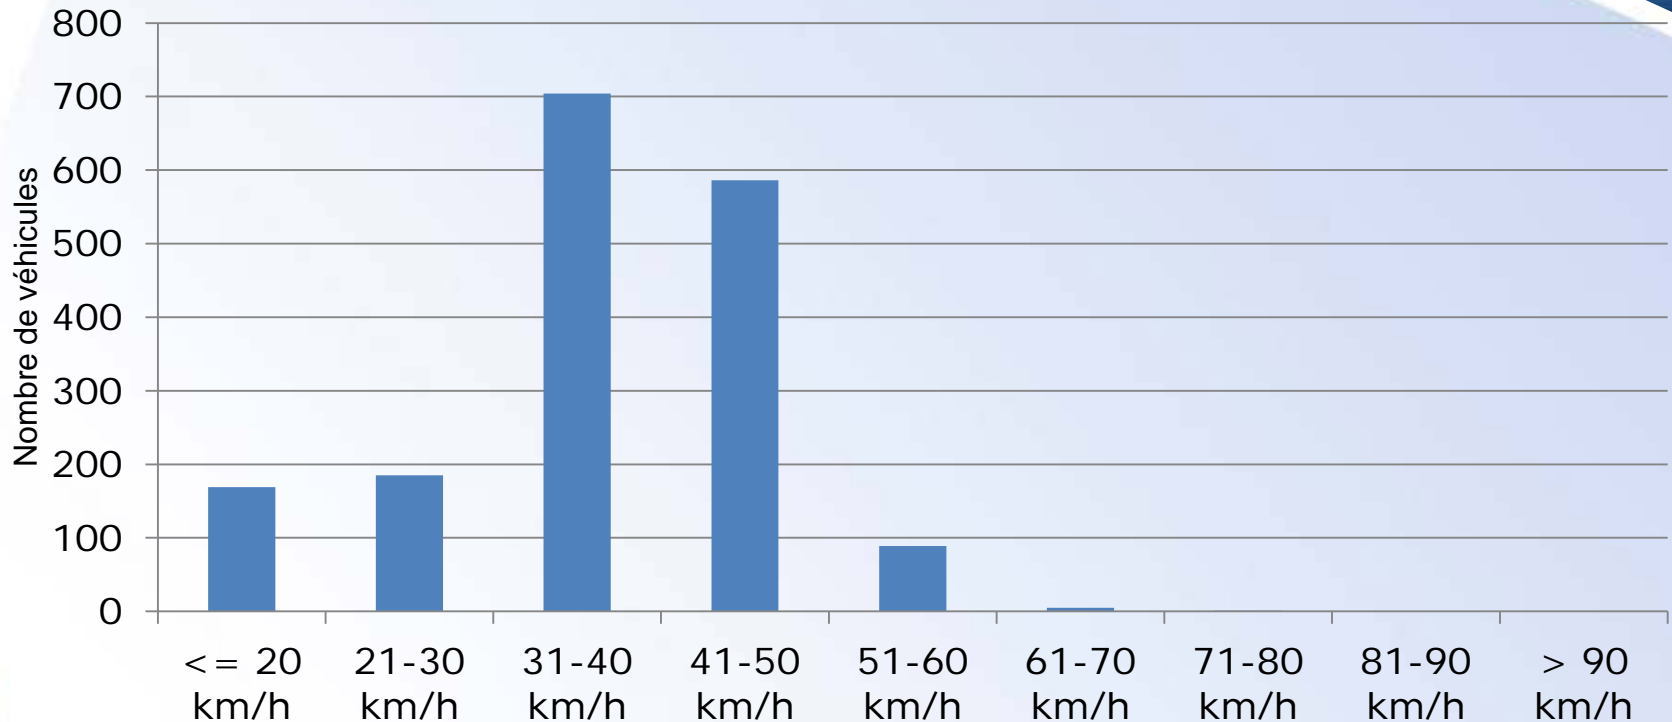

Vitesse et nombre de véhicules

Période de l'évaluation	Lundi 01 février 2016, – lundi 15 février 2016	
Seuil de vitesse	50 km/h	Véhicules
Excès de vitesse	5,40 %	1739 <i>07 juin 2016</i>