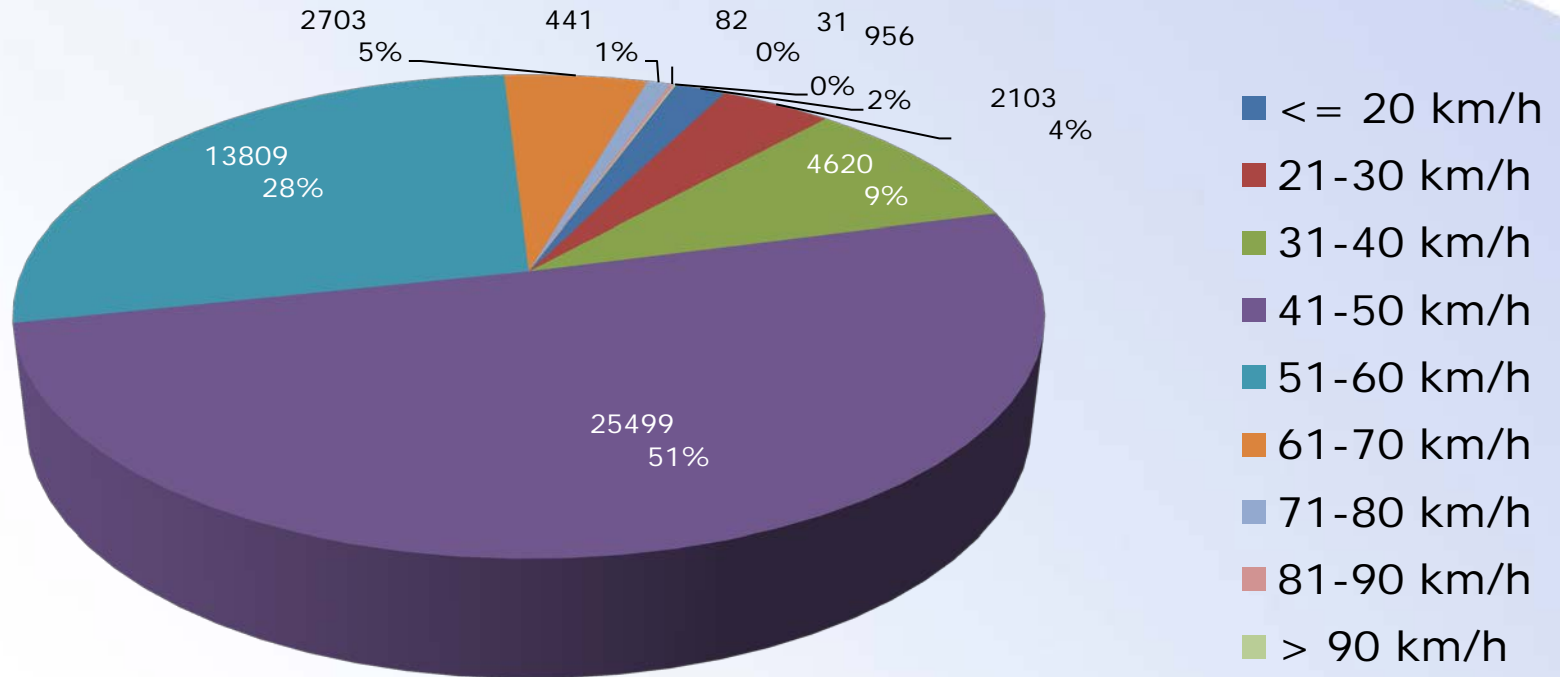

Vitesse et nombre de véhicules

Période de l'évaluation	Lundi 15 février 2016– lundi 14 mars 2016,	
Seuil de vitesse	50 km/h	Véhicules
Excès de vitesse	34,00 %	50243 07 juin 2016