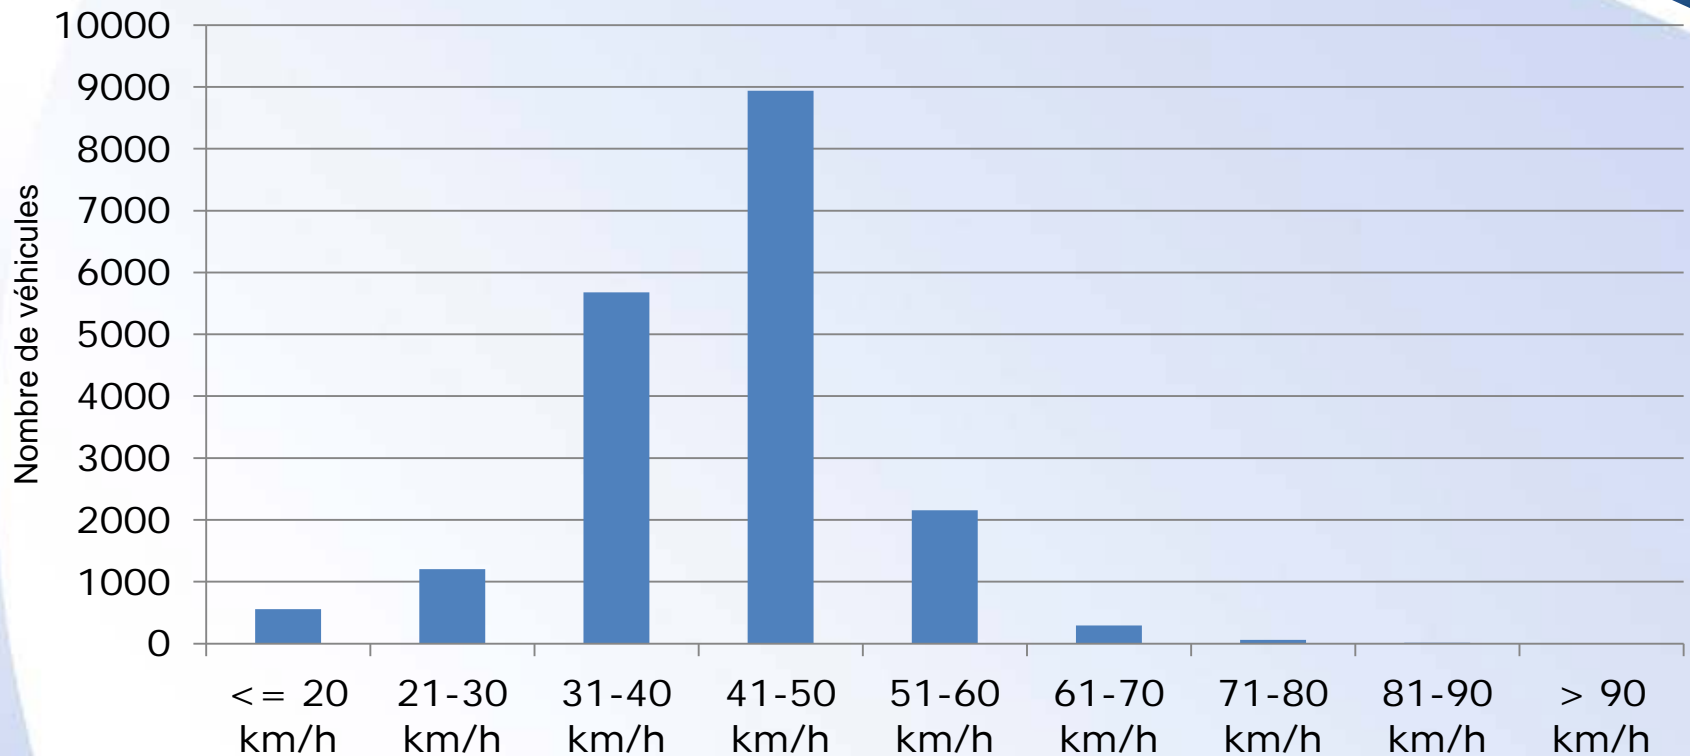

Vitesse et nombre de véhicules

Période de l'évaluation	Mardi 16 mars 2016, – lundi 11 avril 2016,	
Seuil de vitesse	50 km/h	Véhicules
Excès de vitesse	13,40 %	18905 07 juin 2016