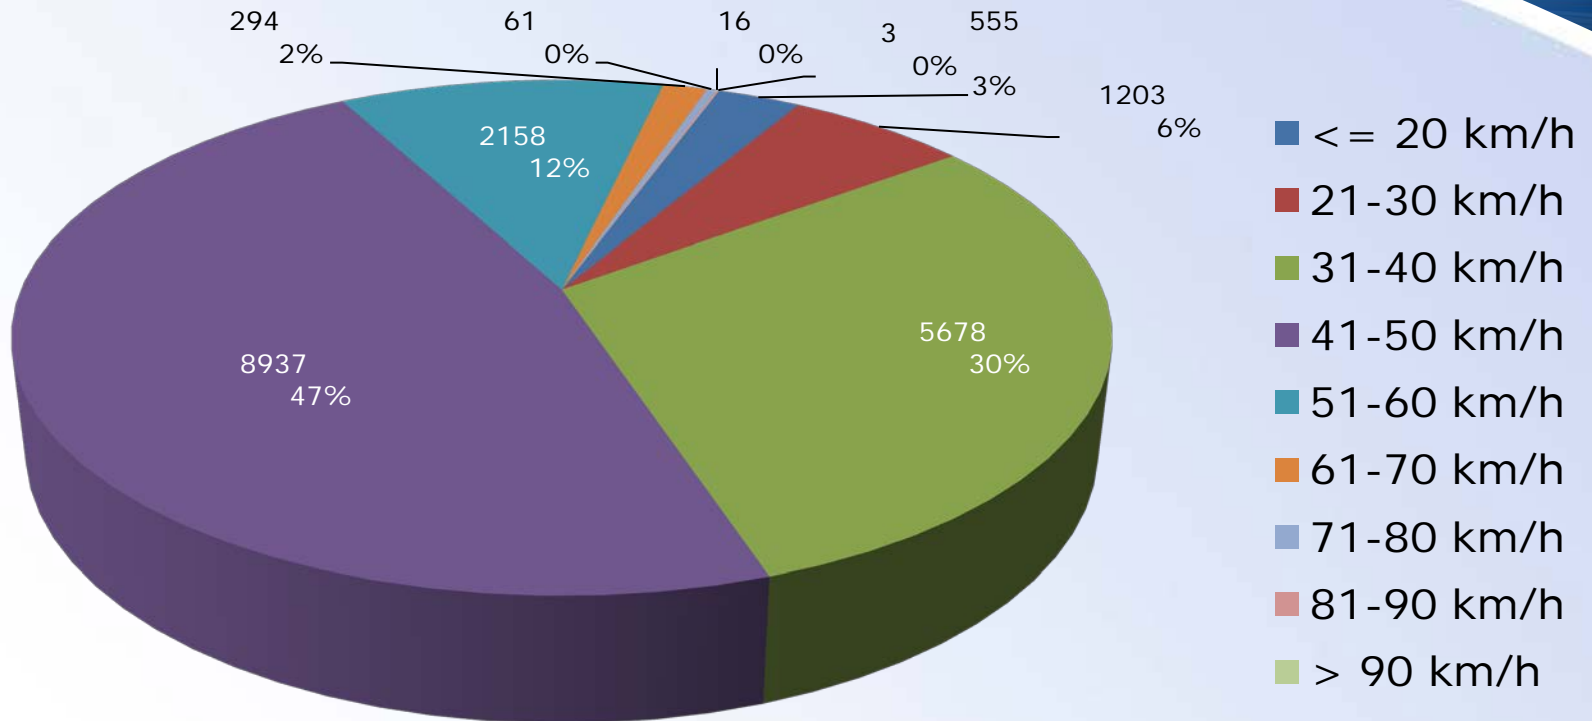

STATISTIQUES RADAR PÉDAGOGIQUE

Vitesse et nombre de véhicules

RUE DES JONQUES

LIMOGES

PANAZOL

Vitesse et nombre de véhicules

Période de l'évaluation	Mardi 16 mars 2016– lundi 11 avril 2016,	
Seuil de vitesse	50 km/h	Véhicules
Excès de vitesse	13,40 %	18905 <i>07 juin 2016</i>