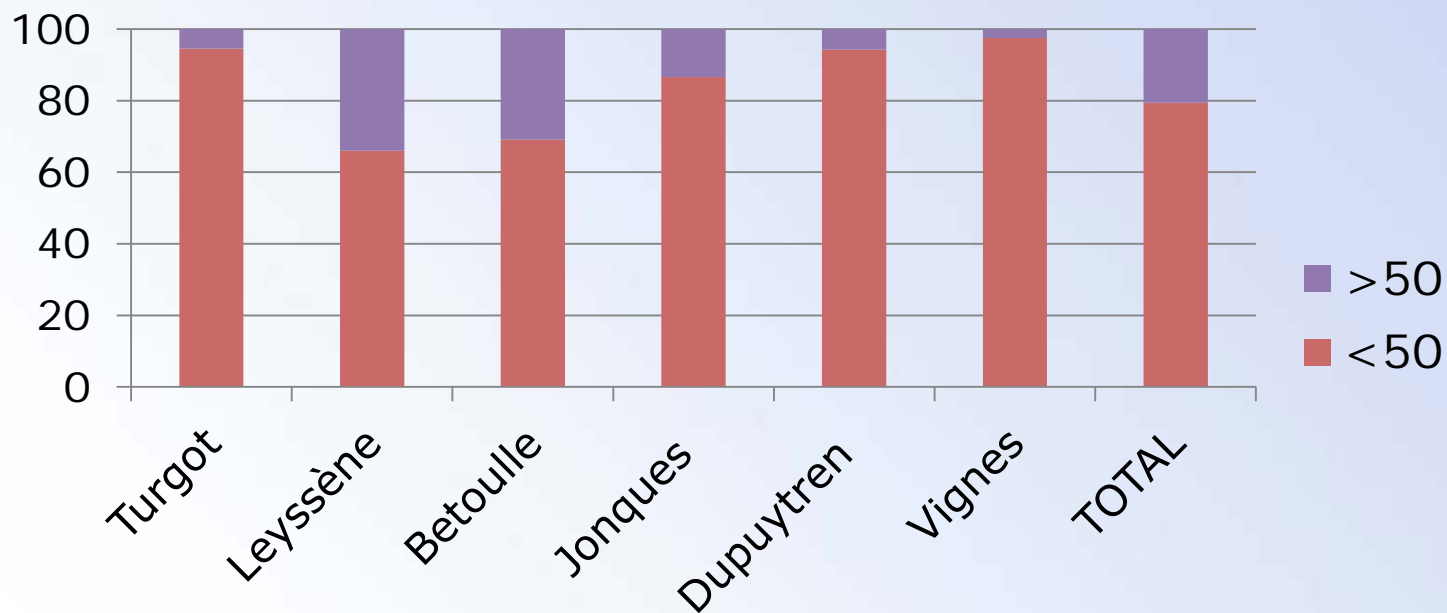

% VITESSE

Vitesse	Turgot	Leyssène	Betouille	Jonques	Dupuytren	Vignes	TOTAL
<50	94.6	66	69	87	94	98	79,5
>50	5.4	34.0	30.8	13.4	5.7	2.5	20.5

PANAZOL

MERCI DE VOTRE ATTENTION