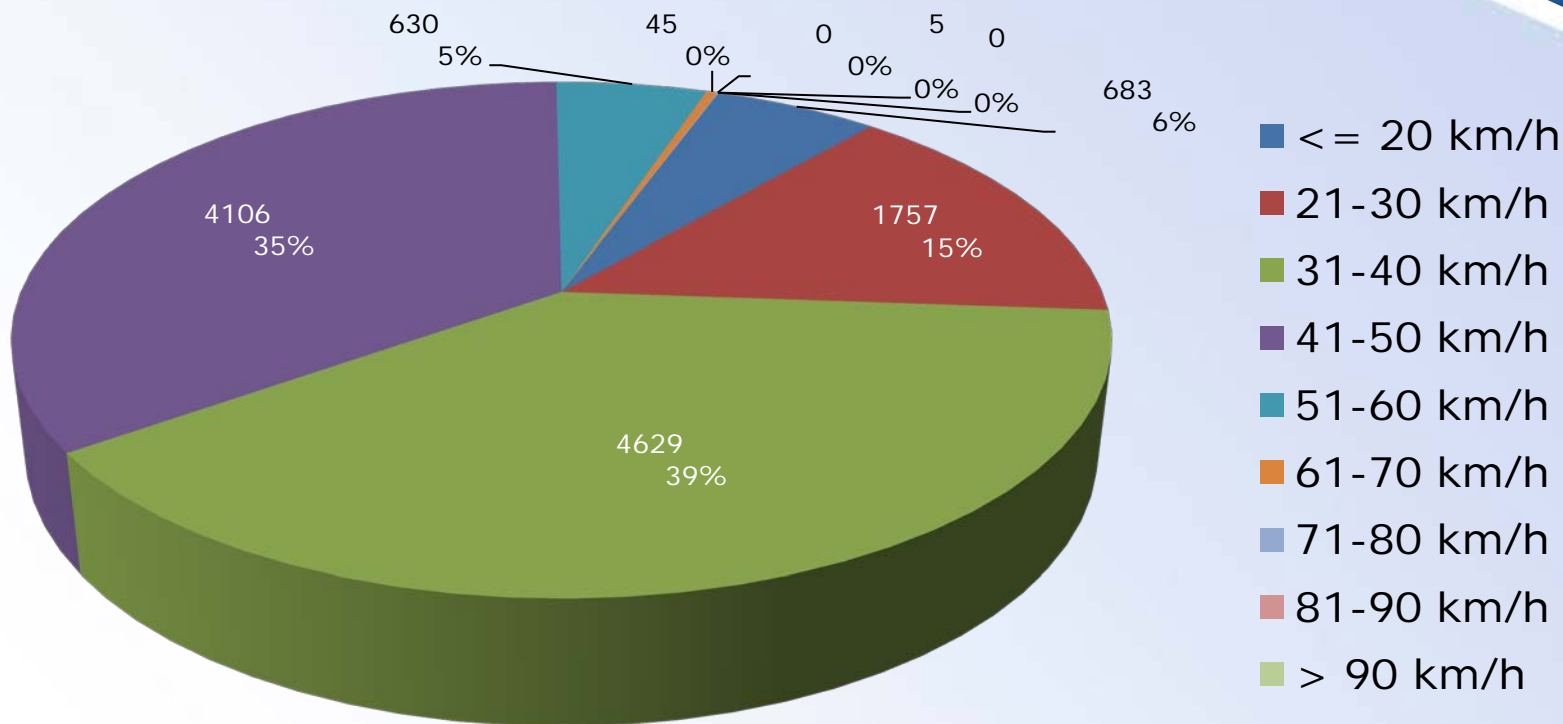

Vitesse et nombre de véhicules

Période de l'évaluation	Mardi 12 avril 2016– lundi 2 mai 2016	
Seuil de vitesse	50 km/h	Véhicules
Excès de vitesse	5,70 %	11856

07 juin 2016