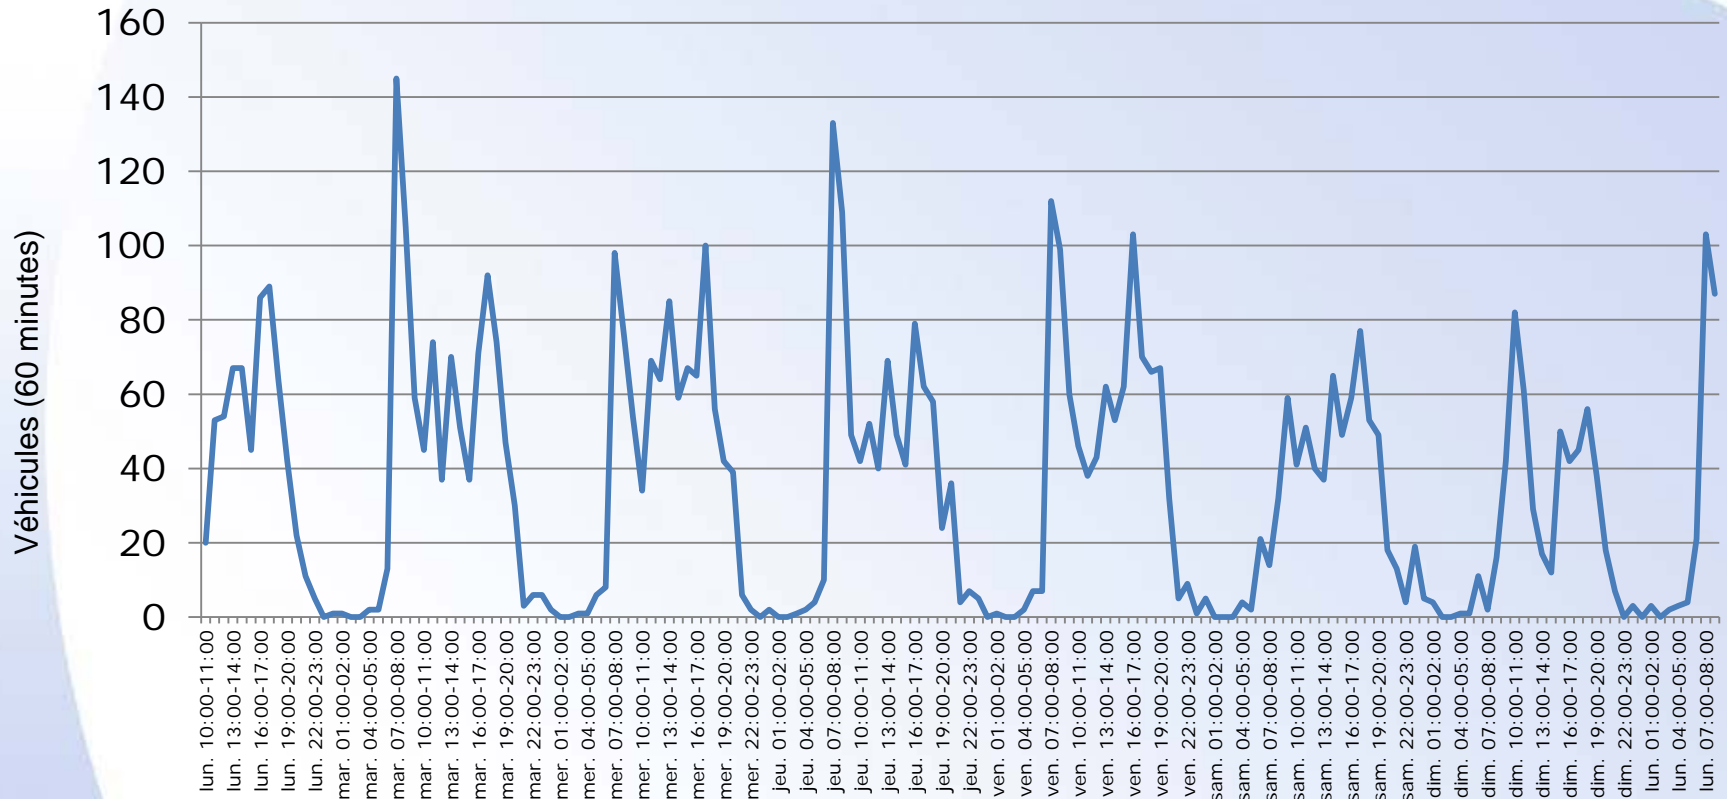

 **Divers**

STATISTIQUES RADAR PÉDAGOGIQUE

Vitesse et nombre de véhicules

RUE TURGOT

TURGOT

PANAZOL

Vitesse et nombre de véhicules

Période de l'évaluation	Lundi 01 février 2016,– lundi 15 février 2016,	
Seuil de vitesse	50 km/h	Véhicules
Excès de vitesse	5,40 %	1739

Vitesse et nombre de véhicules

Période de l'évaluation	Lundi 01 février 2016, – lundi 15 février 2016	
Seuil de vitesse	50 km/h	Véhicules
Excès de vitesse	5,40 %	1739 <i>07 juin 2016</i>

Nombre de véhicules