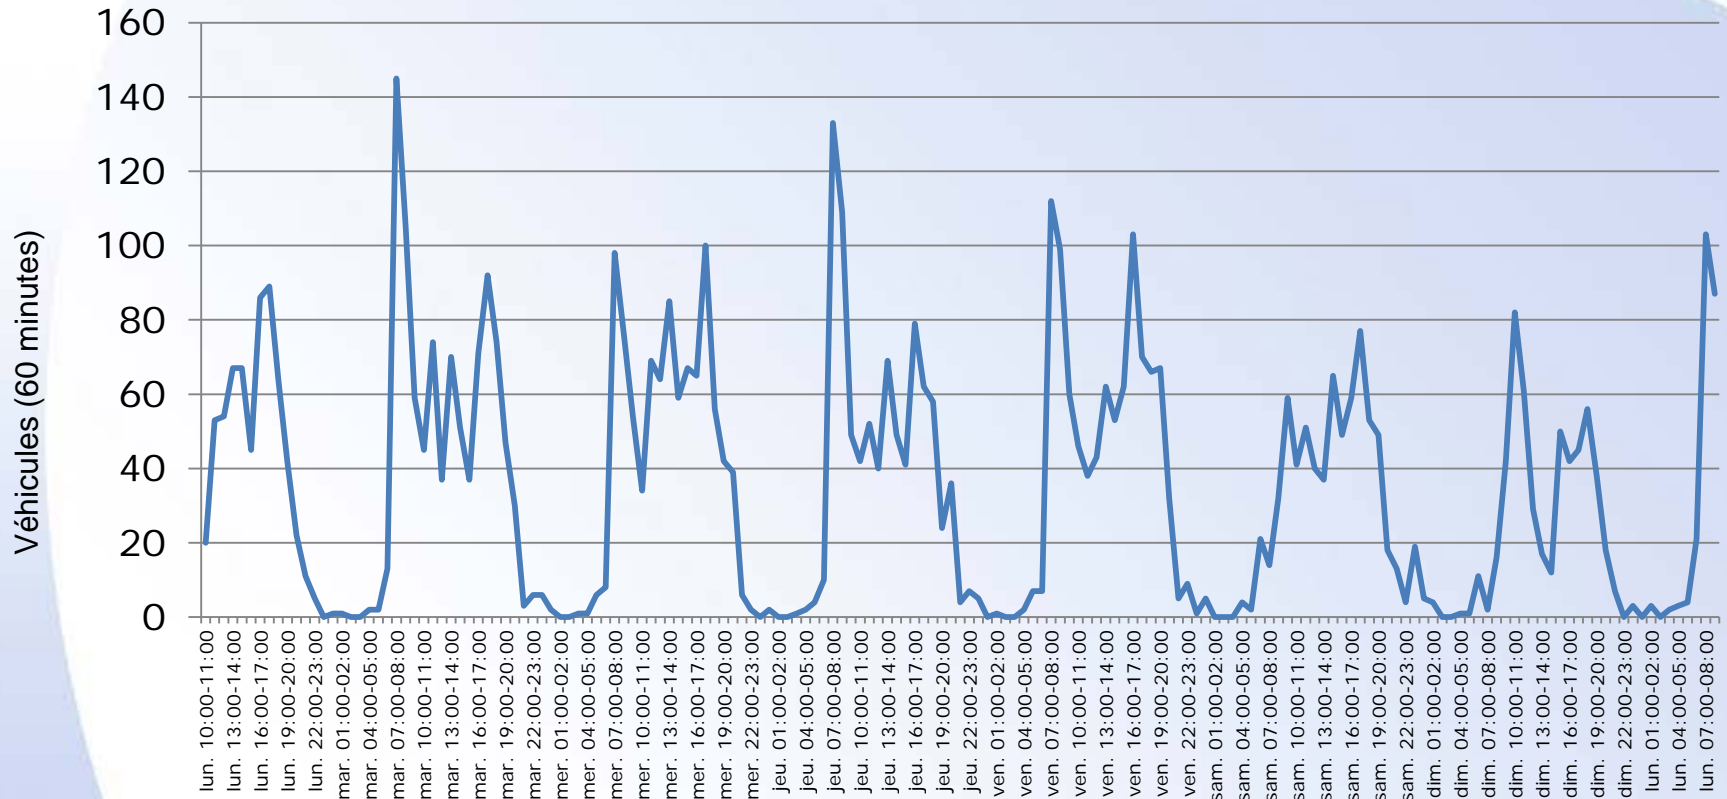

Divers

STATISTIQUES RADAR PÉDAGOGIQUE

Vitesse et nombre de véhicules

RUE TURGOT

TURGOT

PANAZOL

Vitesse et nombre de véhicules

Période de l'évaluation	Lundi 01 février 2016,– lundi 15 février 2016,	
Seuil de vitesse	50 km/h	Véhicules
Excès de vitesse	5,40 %	1739

Vitesse et nombre de véhicules

Période de l'évaluation	Lundi 01 février 2016, – lundi 15 février 2016	
Seuil de vitesse	50 km/h	Véhicules
Excès de vitesse	5,40 %	1739 <i>07 juin 2016</i>

Nombre de véhicules