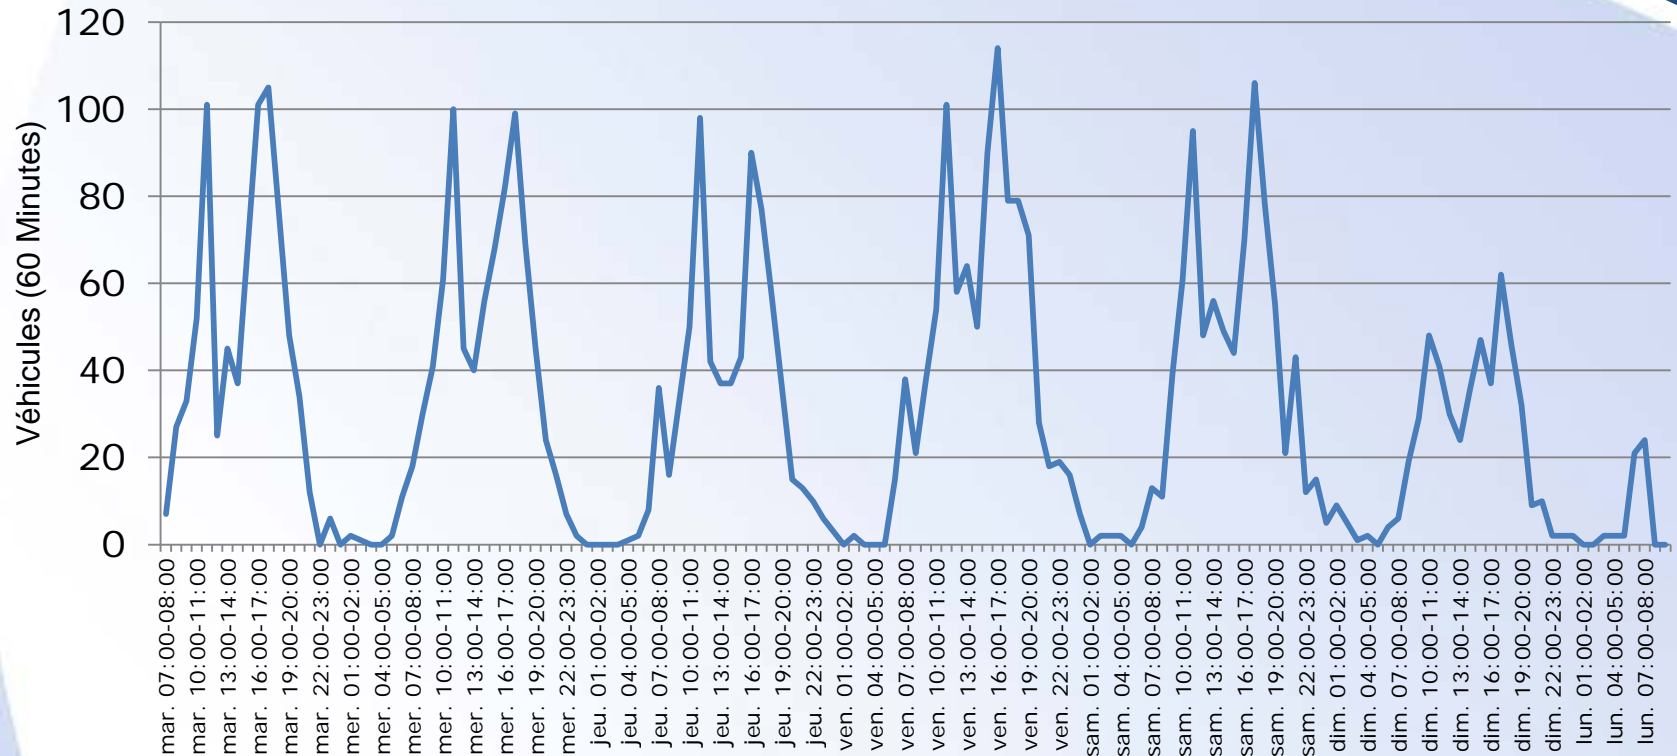

STATISTIQUES RADAR PÉDAGOGIQUE

Vitesse et nombre de véhicules

RUE DES JONQUES

LIMOGES

PANAZOL

Vitesse et nombre de véhicules

Période de l'évaluation	Mardi 16 mars 2016– lundi 11 avril 2016,	
Seuil de vitesse	50 km/h	Véhicules
Excès de vitesse	13,40 %	18905 <i>07 juin 2016</i>

Vitesse et nombre de véhicules

Période de l'évaluation	Mardi 16 mars 2016, – lundi 11 avril 2016,	
Seuil de vitesse	50 km/h	Véhicules
Excès de vitesse	13,40 %	18905 <small>07 juin 2016</small>

Nombre de véhicules