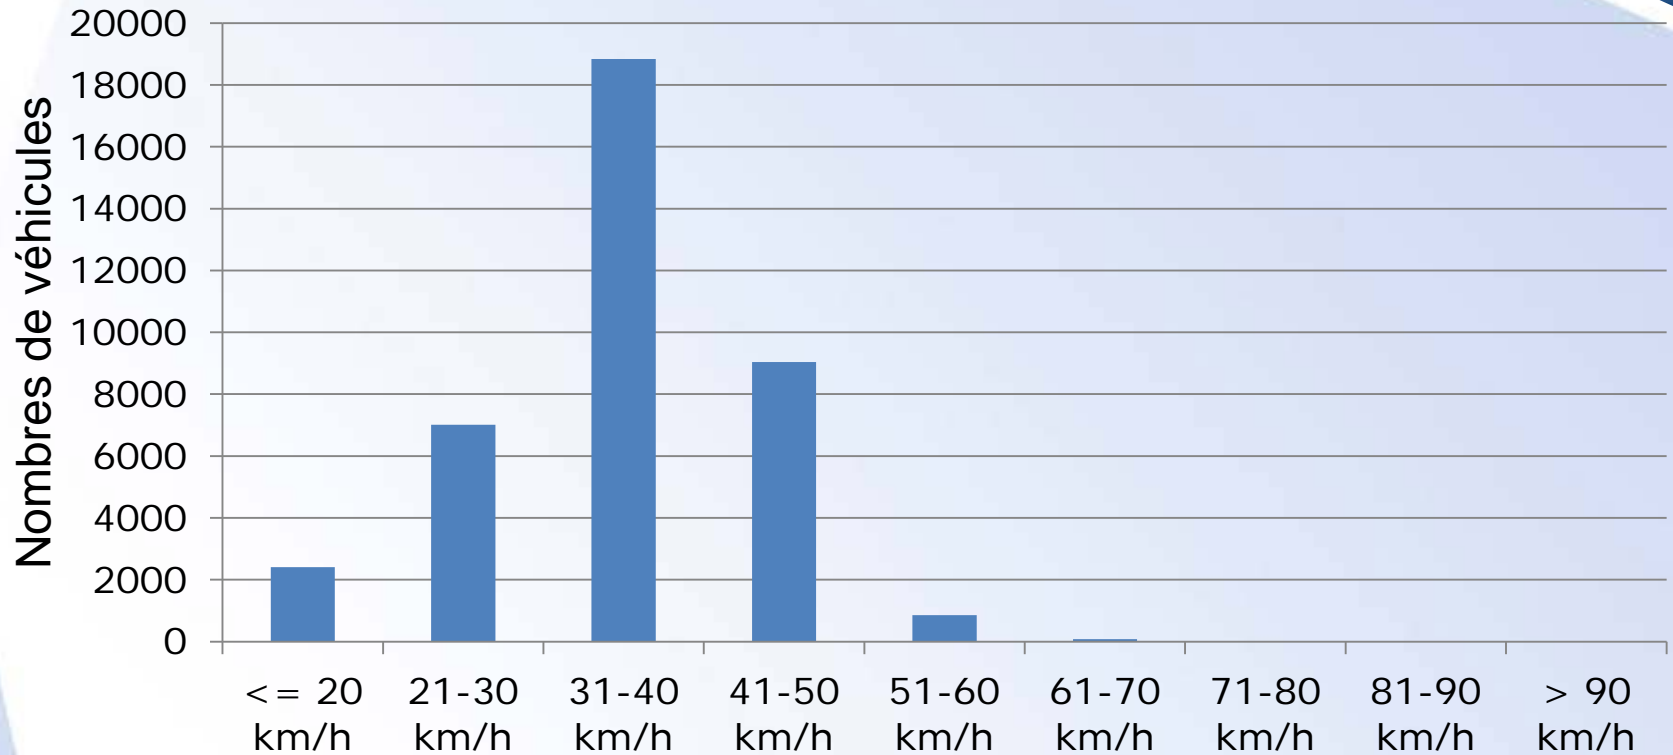

Vitesse et nombre de véhicules

Période de l'évaluation	Lundi 11 avril 2016, – lundi 2 mai 2016	
Seuil de vitesse	50 km/h	Véhicules
Excès de vitesse	2,50 %	38241 07 juin 2016