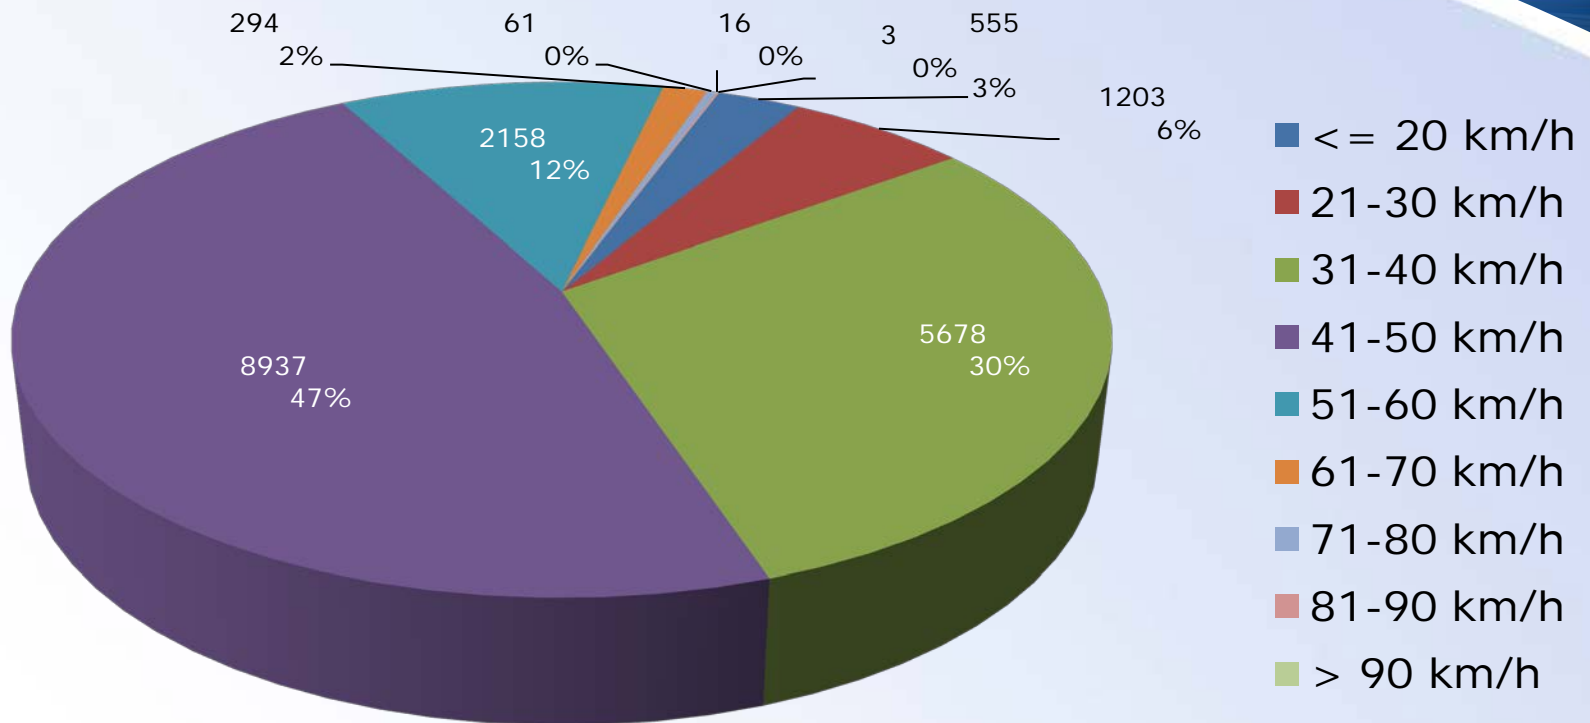

STATISTIQUES RADAR PÉDAGOGIQUE

Vitesse et nombre de véhicules

RUE DES JONQUES

LIMOGES

PANAZOL

Vitesse et nombre de véhicules

Période de l'évaluation	Mardi 16 mars 2016– lundi 11 avril 2016,	
Seuil de vitesse	50 km/h	Véhicules
Excès de vitesse	13,40 %	18905 <i>07 juin 2016</i>