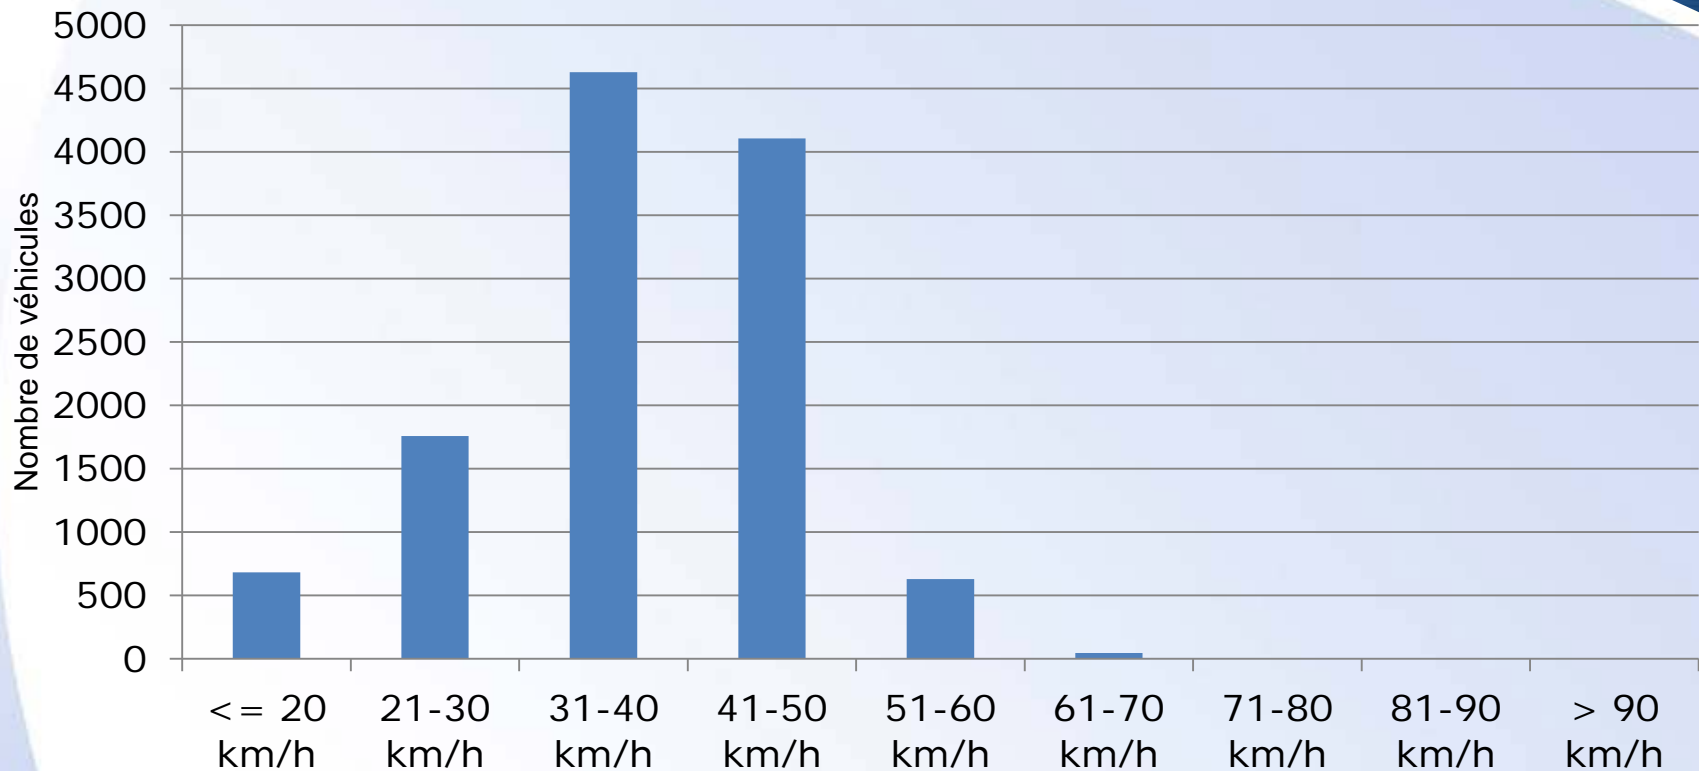

RUE DUPUYTREN

PANAZOL

LIMOGES

Vitesse et nombre de véhicules

Période de l'évaluation	Mardi 12 avril 2016– lundi 2 mai 2016	
Seuil de vitesse	50 km/h	Véhicules
Excès de vitesse	5,70 %	11856

07 juin 2016

Vitesse et nombre de véhicules