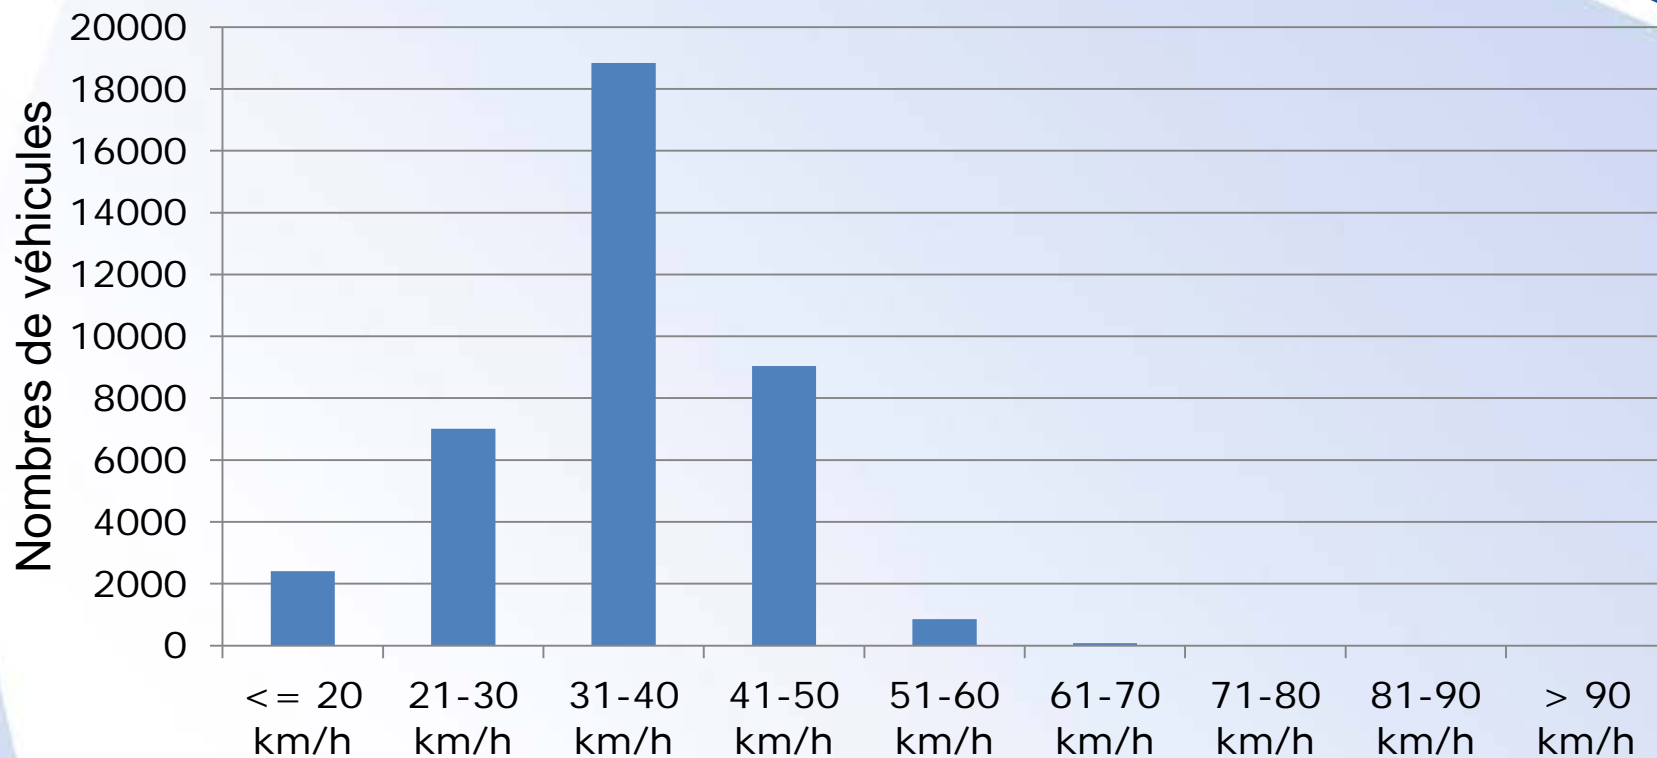

RUE DES VIGNES

PANAZOL

LIMOGES

Vitesse et nombre de véhicules

Période de l'évaluation	Lundi 11 avril 2016– lundi 2 mai 2016	
Seuil de vitesse	50 km/h	Véhicules
Excès de vitesse	2,50 %	38241

07 juin 2016

Vitesse et nombre de véhicules