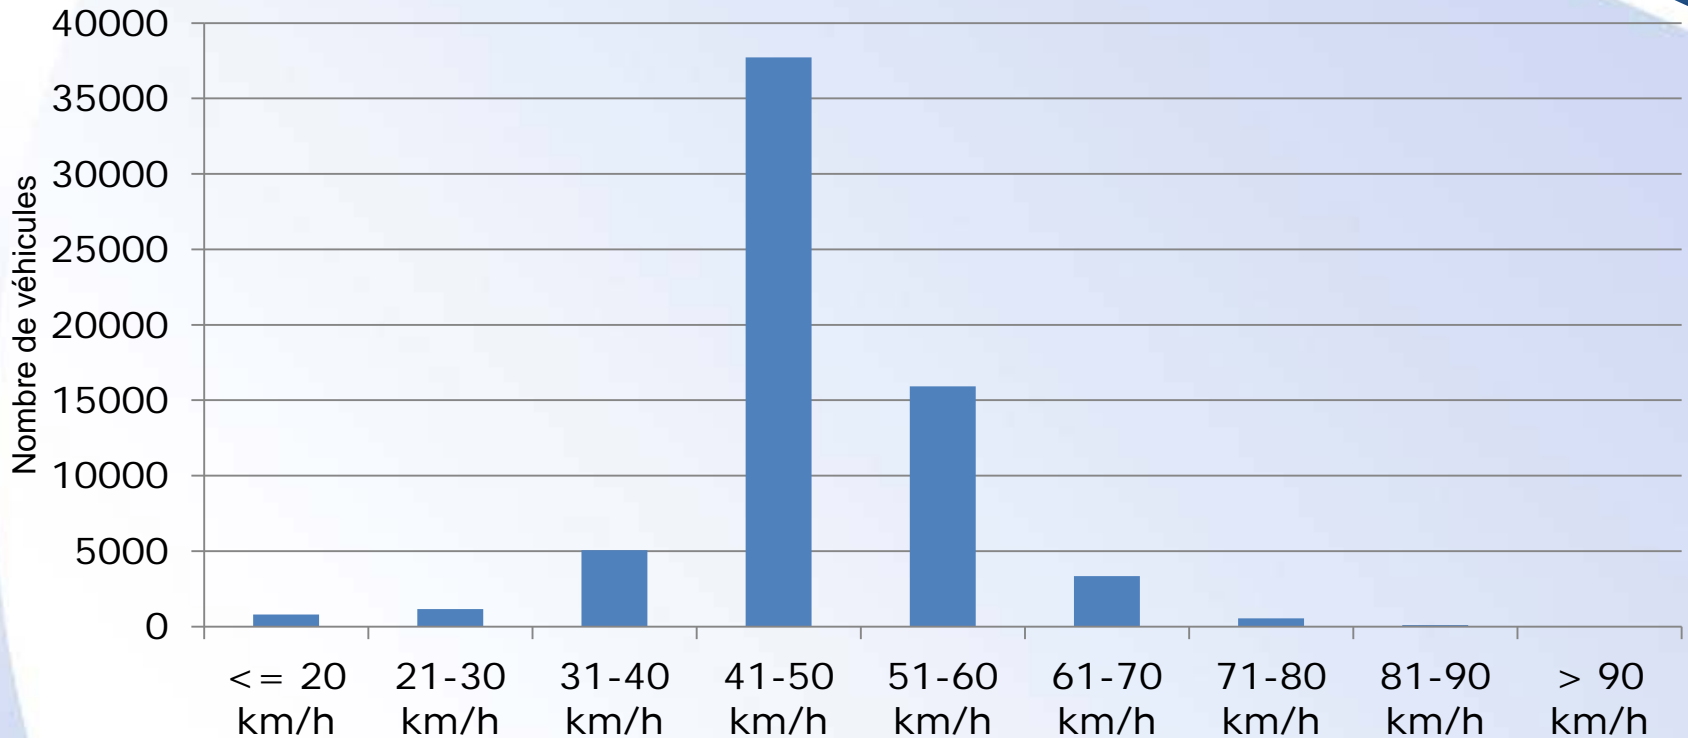

RUE LÉON BETOULLE

LIMOGES

PANAZOL

Vitesse et nombre de véhicules

Période de l'évaluation	Lundi 14 mars 2016,– lundi 11 avril 2016,	
Seuil de vitesse	50 km/h	Véhicules
Excès de vitesse	30,80 %	64644

Vitesse et nombre de véhicules