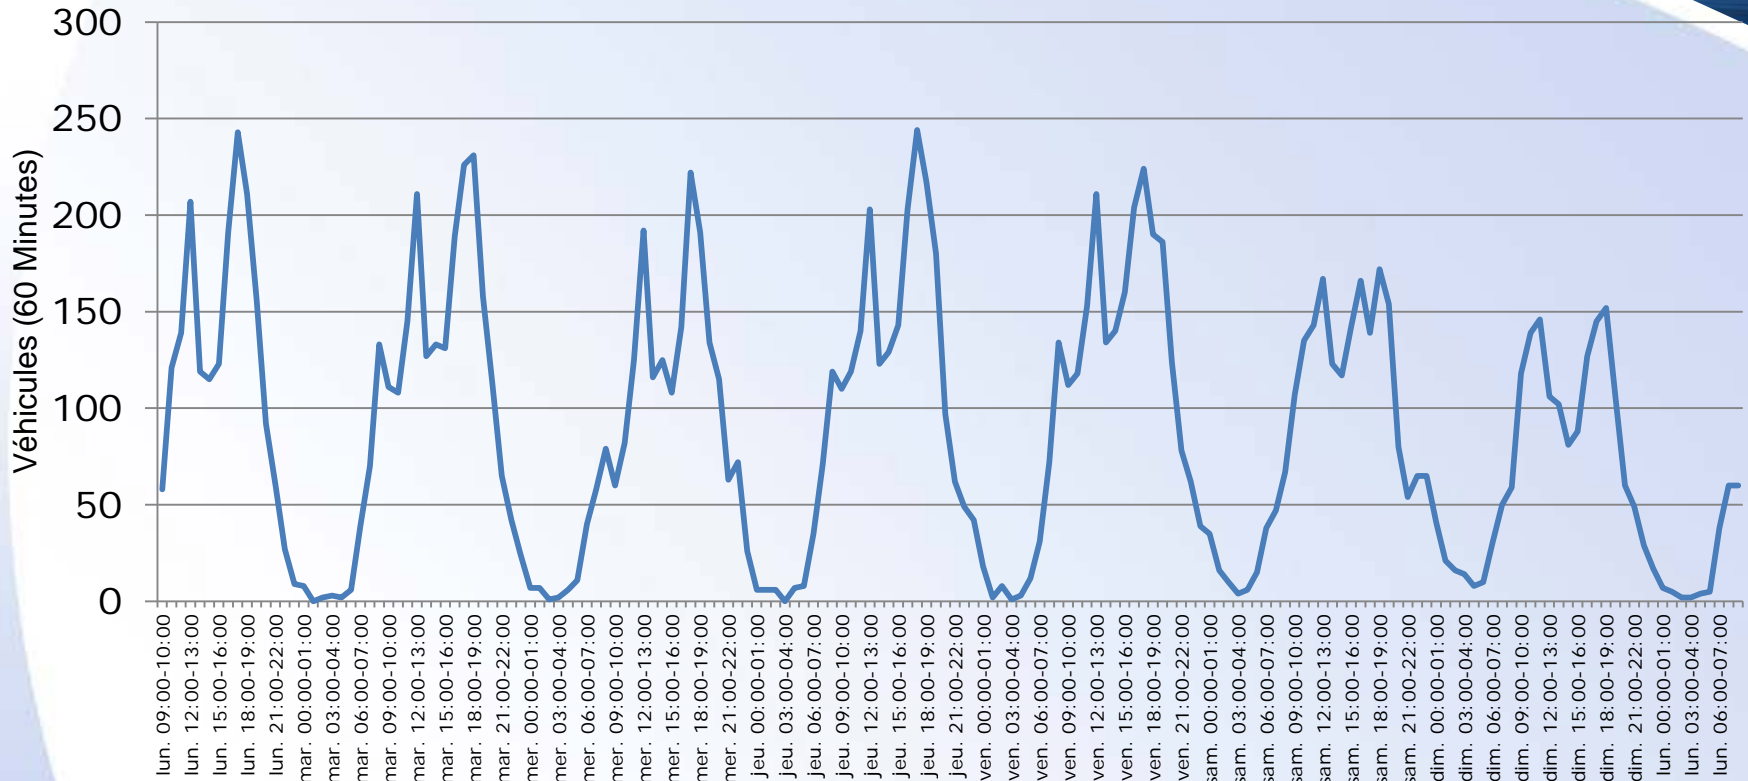

RUE JOSEPH LEYSSÈNE

LIMOGES

PANAZOL

Vitesse et nombre de véhicules

Période de l'évaluation	Lundi 15 février 2016– lundi 14 mars 2016,	
Seuil de vitesse	50 km/h	Véhicules
Excès de vitesse	34,00 %	50243 07 juin 2016

Vitesse et nombre de véhicules

Période de l'évaluation	Lundi 15 février 2016– lundi 14 mars 2016,	
Seuil de vitesse	50 km/h	Véhicules
Excès de vitesse	34,00 %	50243 <i>07 juin 2016</i>

Nombre de véhicules