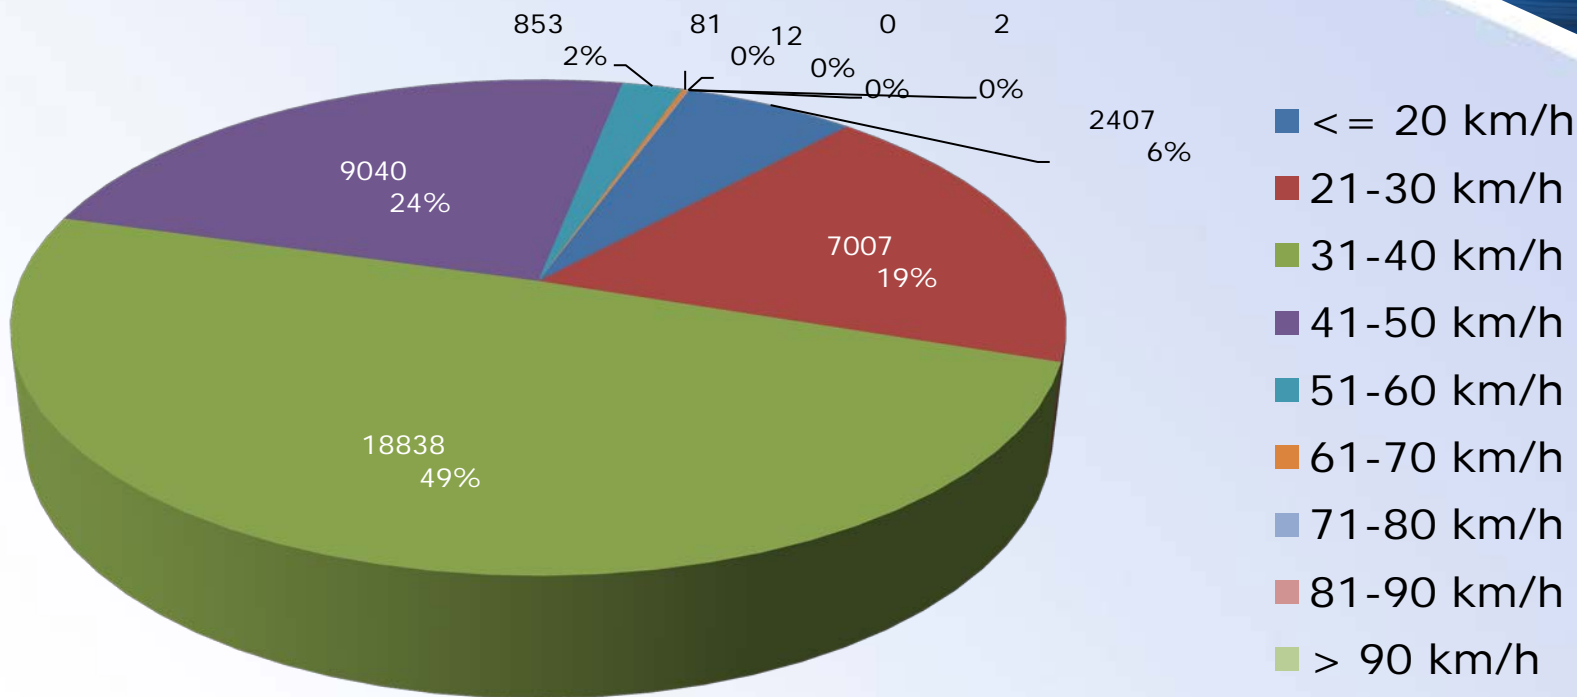

07 juin 2016

STATISTIQUES RADAR PÉDAGOGIQUE

Vitesse et nombre de véhicules

RUE DES VIGNES

PANAZOL

LIMOGES

Vitesse et nombre de véhicules

Période de l'évaluation	Lundi 11 avril 2016– lundi 2 mai 2016	
Seuil de vitesse	50 km/h	Véhicules
Excès de vitesse	2,50 %	38241