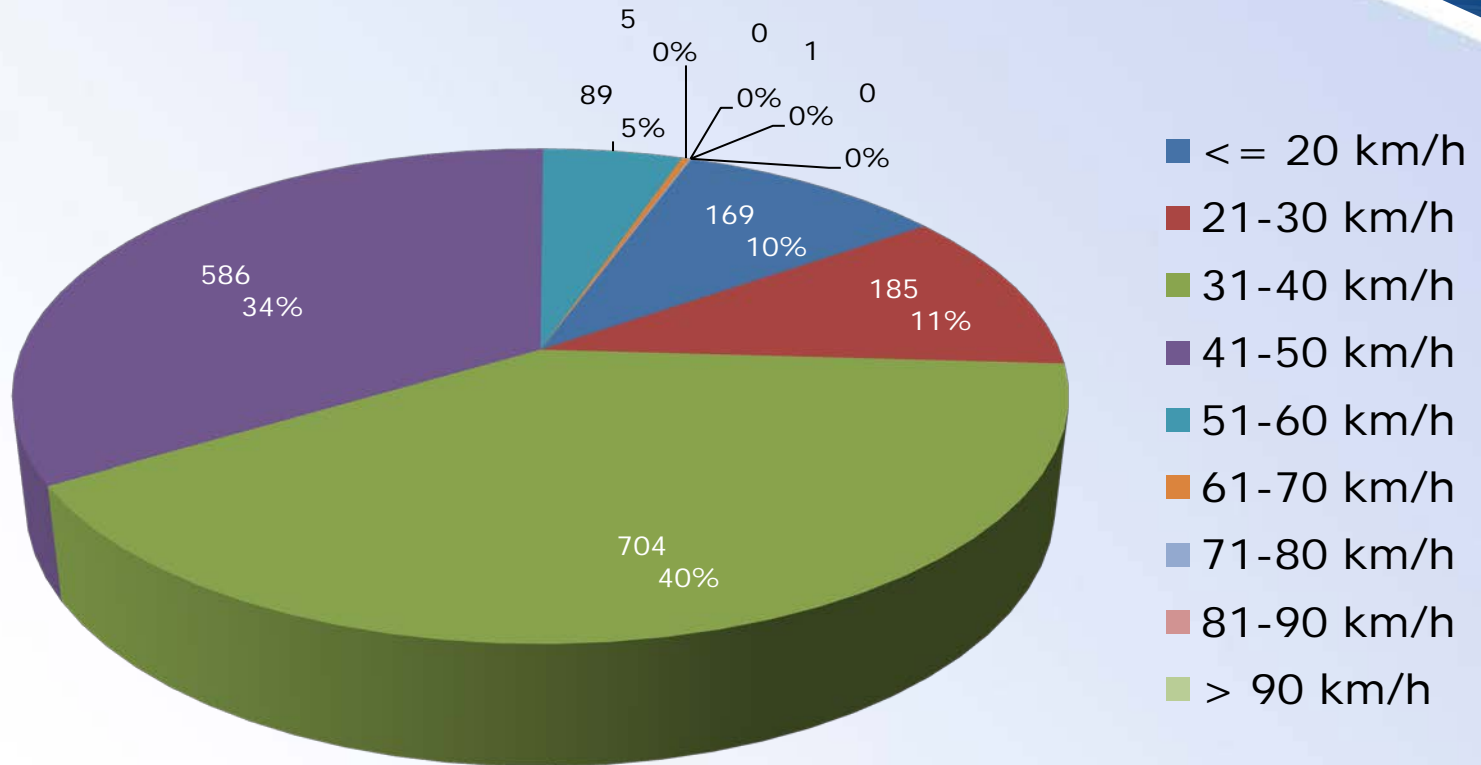

Divers

STATISTIQUES RADAR PÉDAGOGIQUE

Vitesse et nombre de véhicules

RUE TURGOT

TURGOT

PANAZOL

Vitesse et nombre de véhicules

Période de l'évaluation	Lundi 01 février 2016,– lundi 15 février 2016,	
Seuil de vitesse	50 km/h	Véhicules
Excès de vitesse	5,40 %	1739