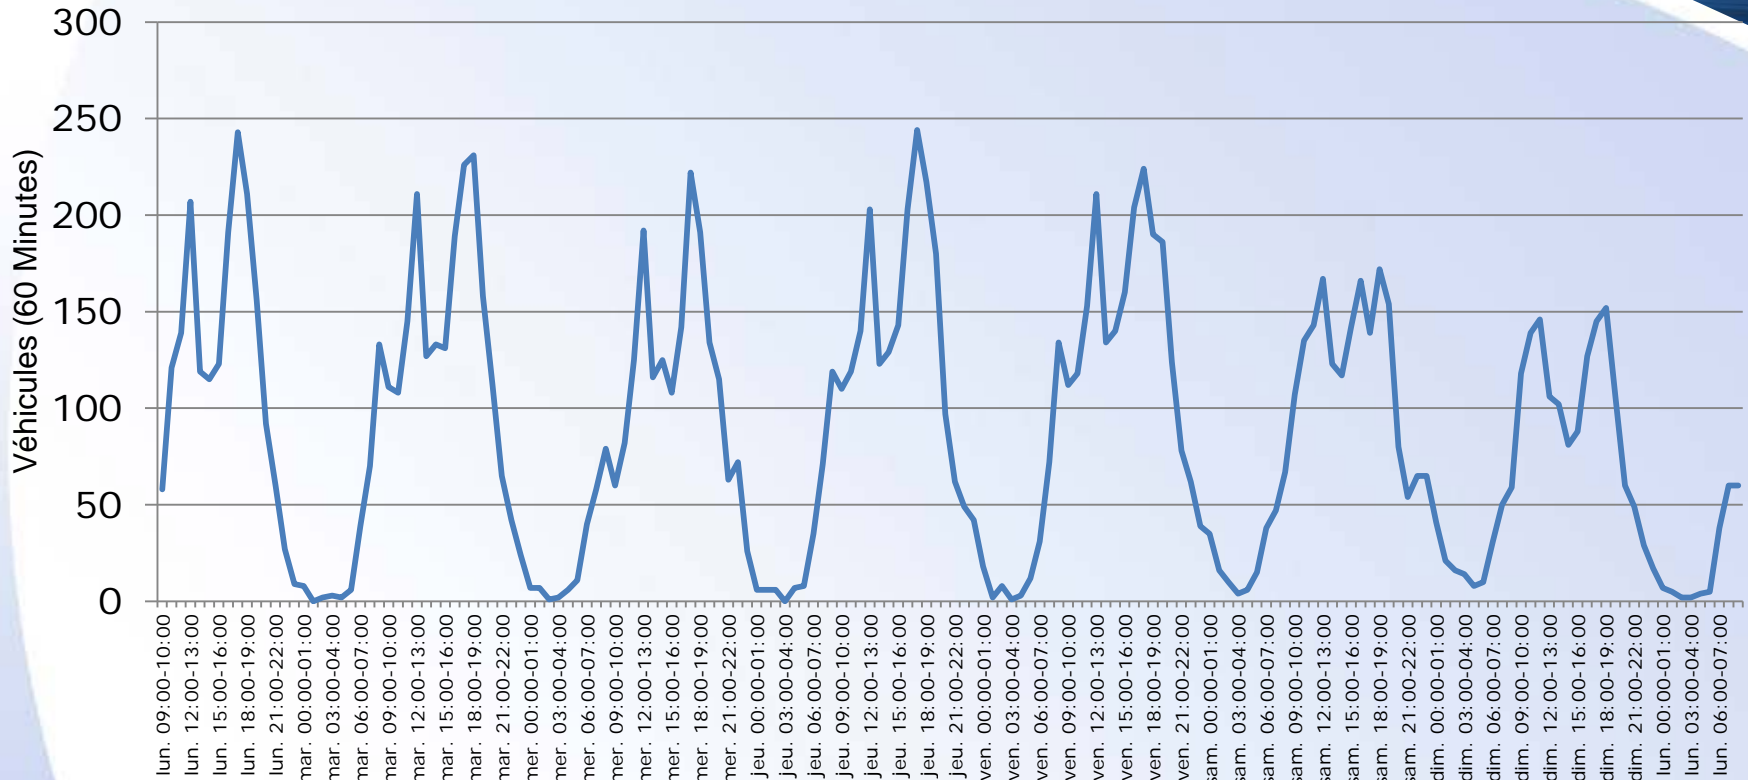

RUE JOSEPH LEYSSÈNE

LIMOGES

PANAZOL

Vitesse et nombre de véhicules

Période de l'évaluation	Lundi 15 février 2016– lundi 14 mars 2016,	
Seuil de vitesse	50 km/h	Véhicules
Excès de vitesse	34,00 %	50243 07 juin 2016

Vitesse et nombre de véhicules

Période de l'évaluation	Lundi 15 février 2016– lundi 14 mars 2016,	
Seuil de vitesse	50 km/h	Véhicules
Excès de vitesse	34,00 %	50243 <small>07 juin 2016</small>

Nombre de véhicules