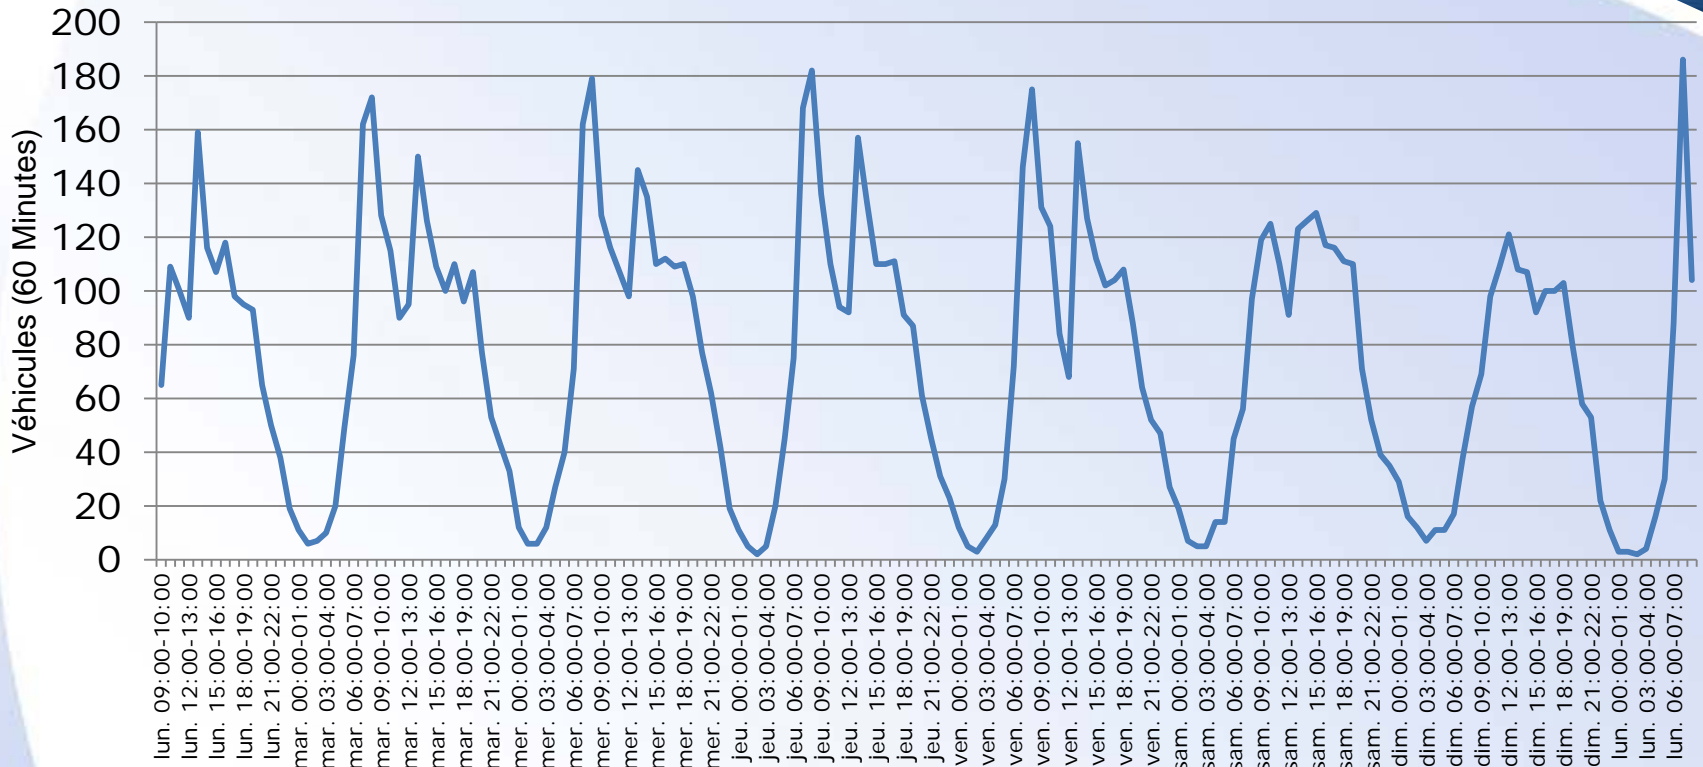

Nombre de véhicules

Période de l'évaluation	Lundi 18 avril 2016– lundi 25 avril 2016	
Seuil de vitesse	50 km/h	Véhicules
Excès de vitesse	2,45 %	12611 07 juin 2016