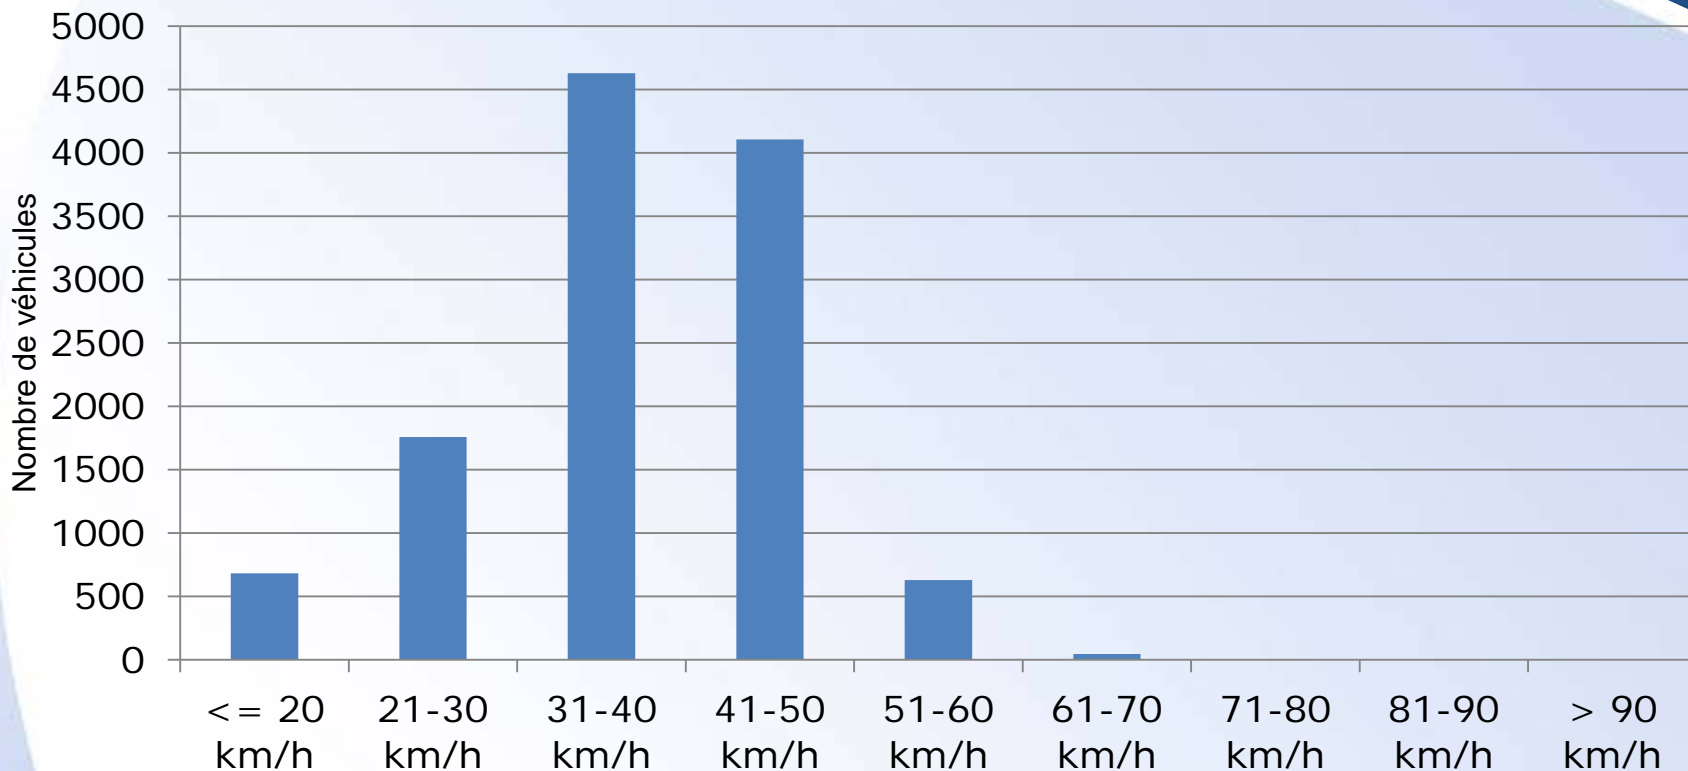

RUE DUPUYTREN

PANAZOL

LIMOGES

Vitesse et nombre de véhicules

Période de l'évaluation	Mardi 12 avril 2016– lundi 2 mai 2016	
Seuil de vitesse	50 km/h	Véhicules
Excès de vitesse	5,70 %	11856

07 juin 2016

Vitesse et nombre de véhicules