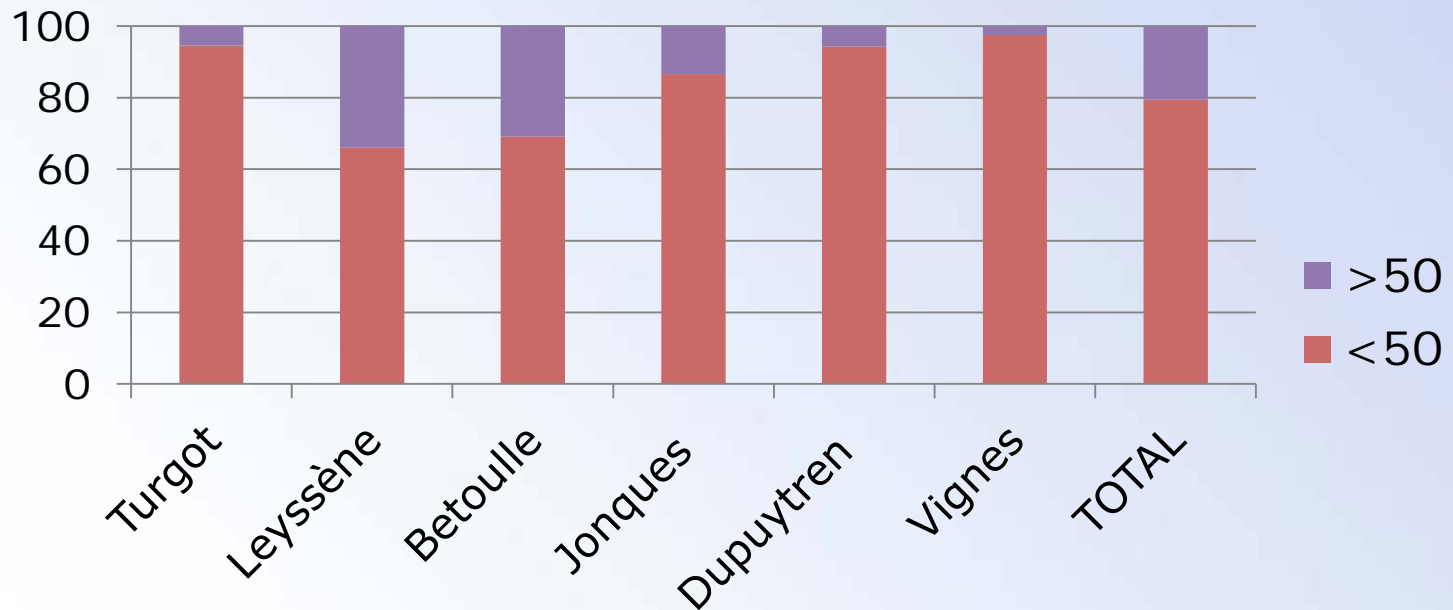

% VITESSE

Vitesse	Turgot	Leyssène	Betouille	Jonques	Dupuytren	Vignes	TOTAL
<50	94.6	66	69	87	94	98	79,5
>50	5.4	34.0	30.8	13.4	5.7	2.5	20.5