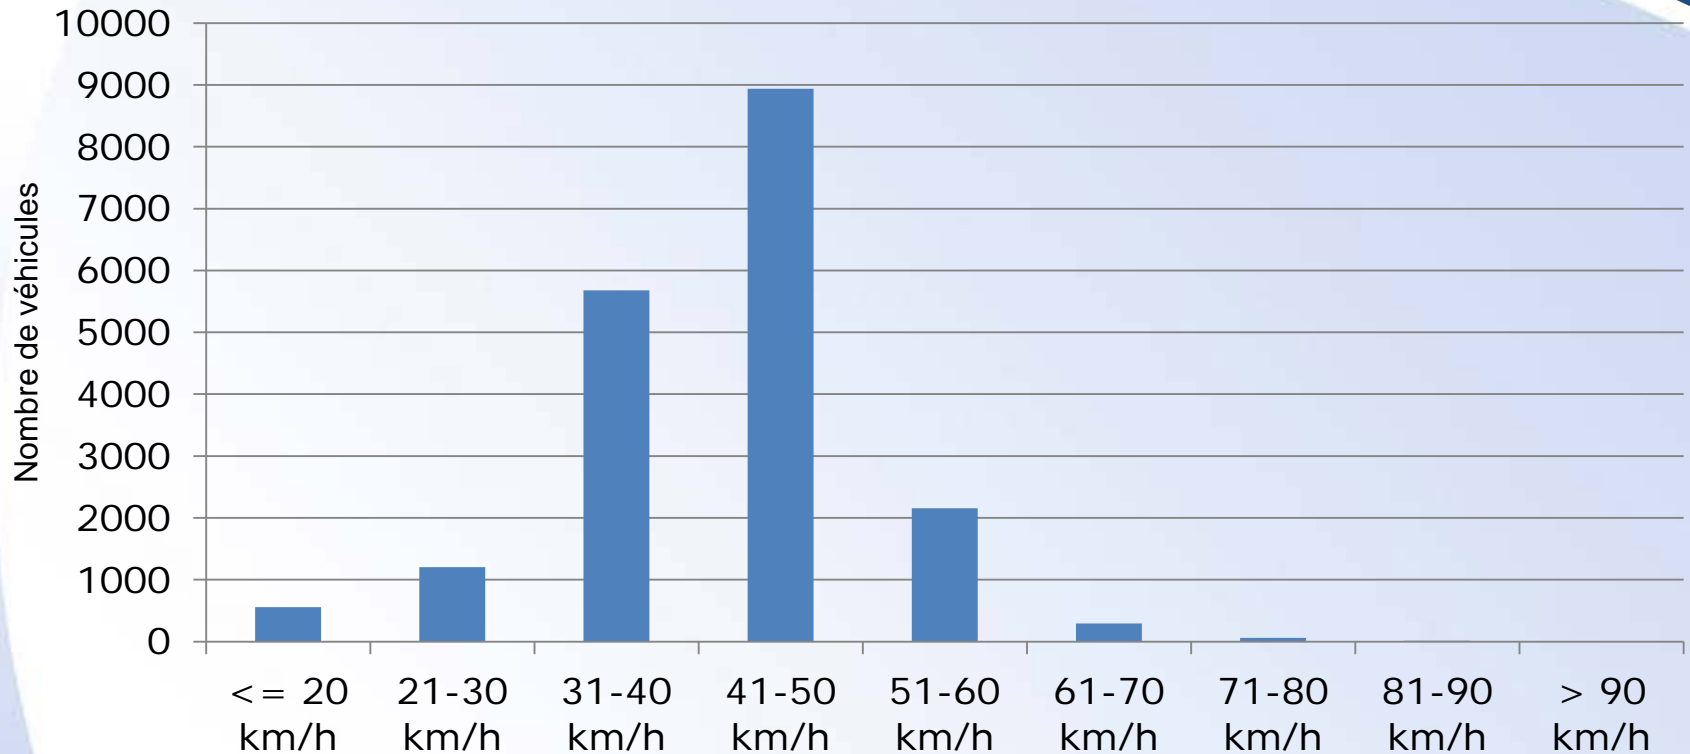

Vitesse et nombre de véhicules

Période de l'évaluation	Mardi 16 mars 2016, – lundi 11 avril 2016,	
Seuil de vitesse	50 km/h	Véhicules
Excès de vitesse	13,40 %	18905 07 juin 2016