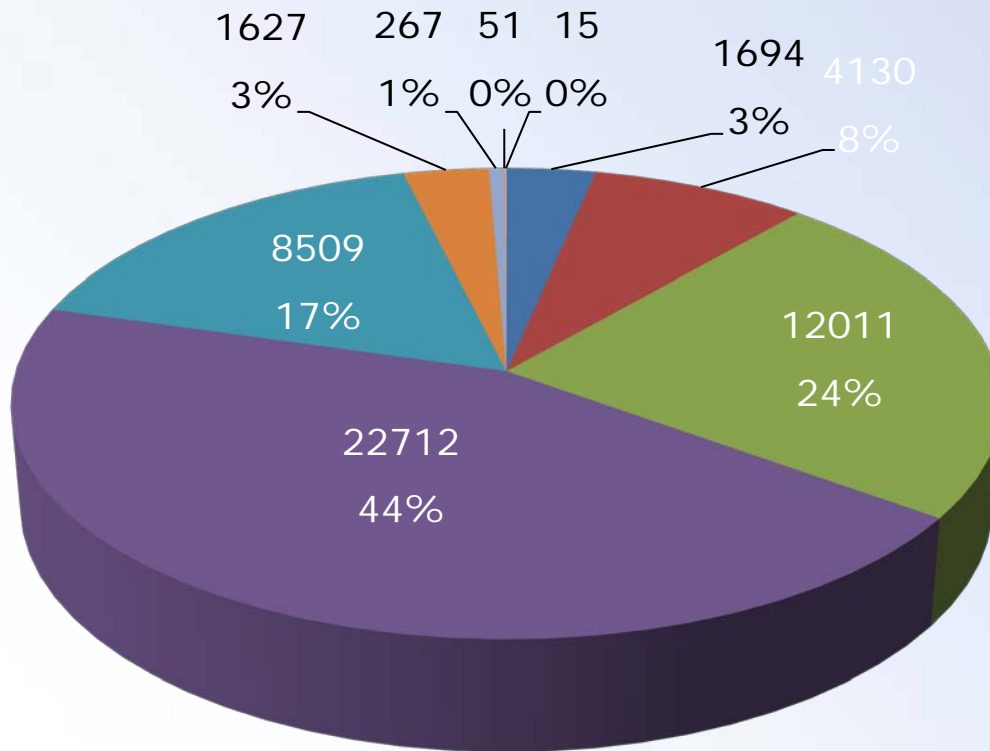

Vitesse moyenne

- < 20 km/h
- 21 - 30 km/h
- 31 - 40 km/h
- 41 - 50 km/h
- 51 - 60 km/h
- 61 - 70 km/h
- 71 - 80 km/h
- 81 - 90 km/h
- < 90 km/h