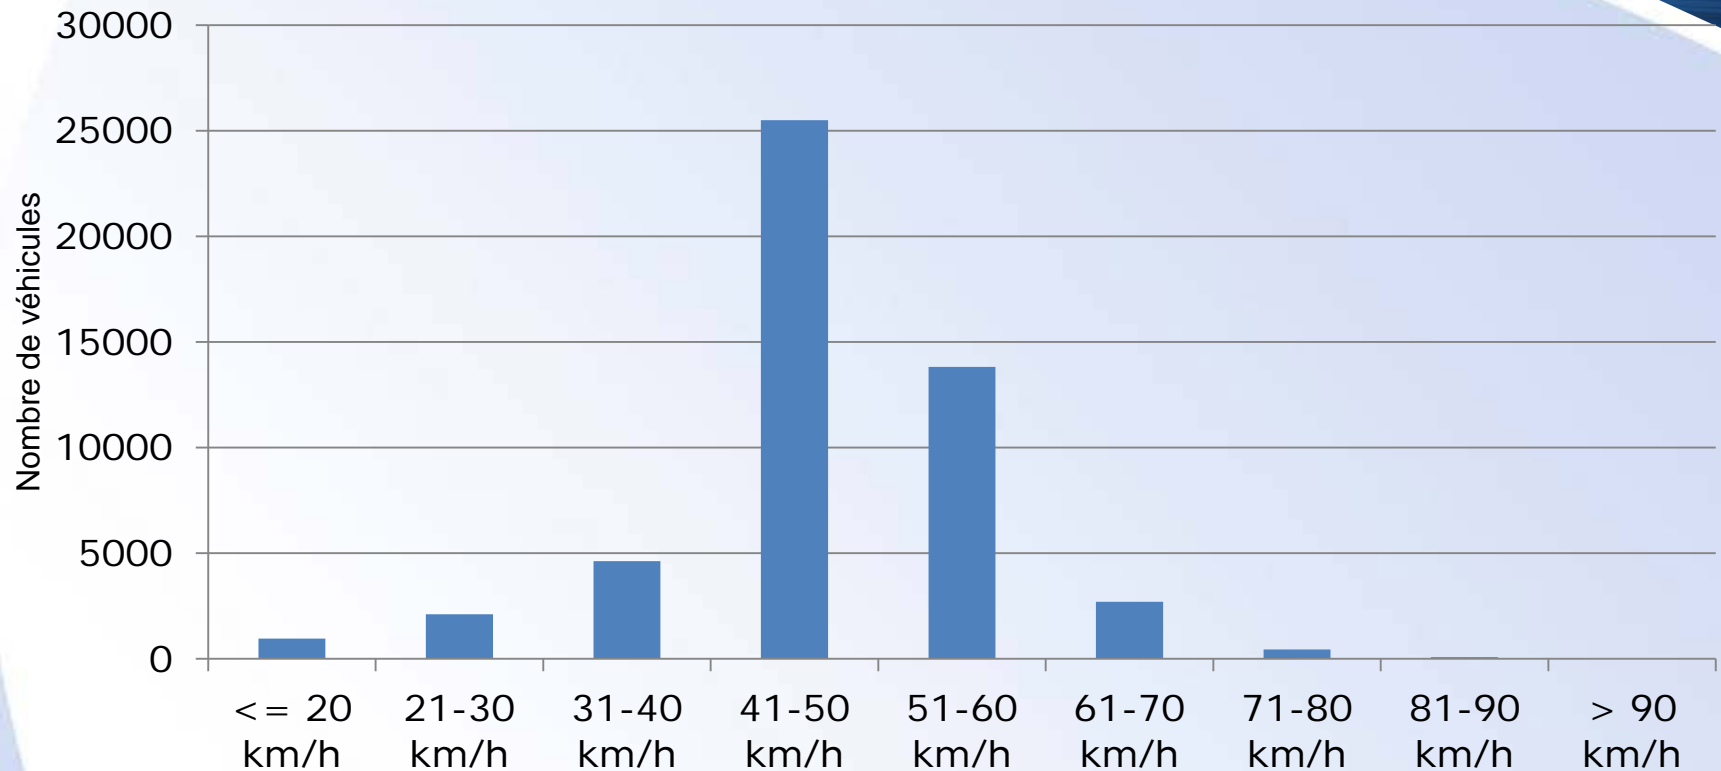

Vitesse et nombre de véhicules

Période de l'évaluation	Lundi 15 février 2016– lundi 14 mars 2016,	
Seuil de vitesse	50 km/h	Véhicules
Excès de vitesse	34,00 %	50243 07 juin 2016