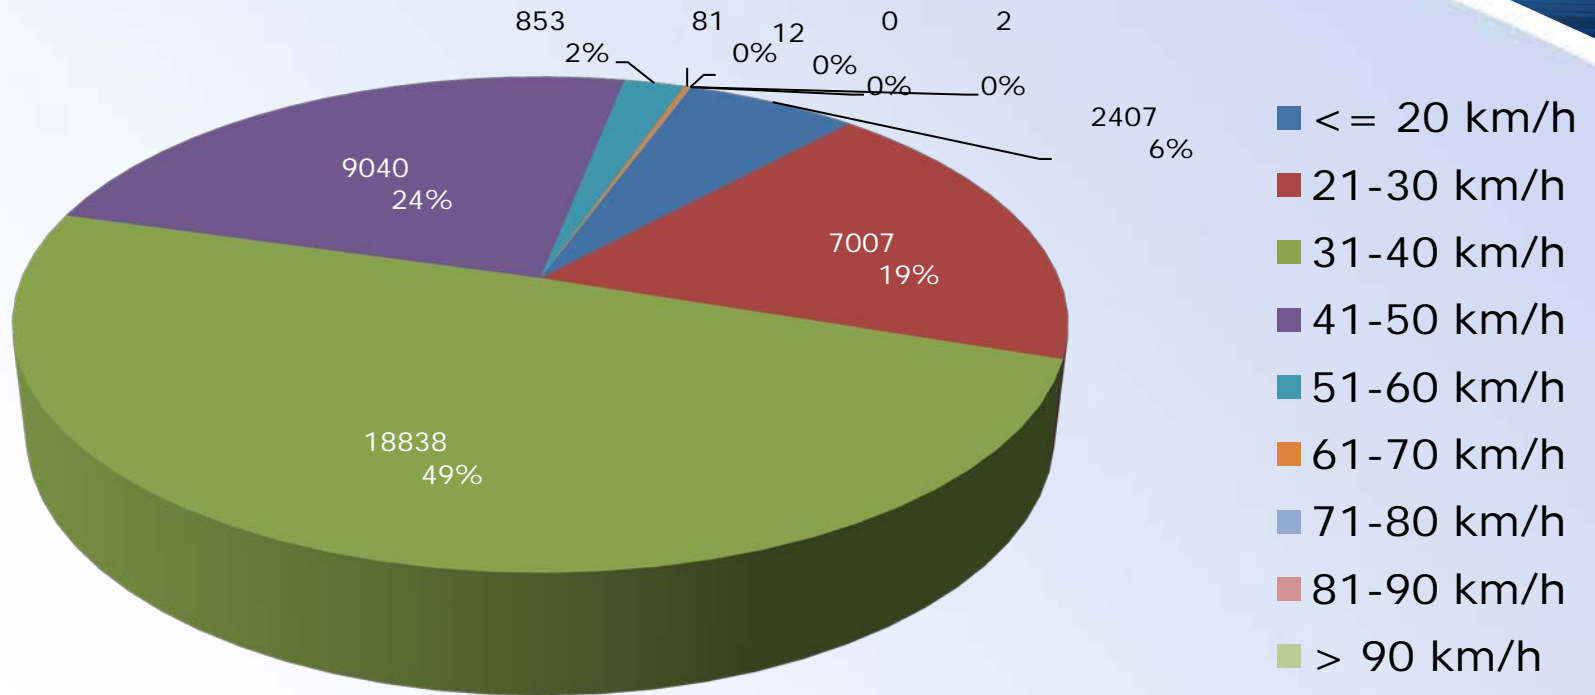

Nombre de véhicules

Période de l'évaluation	Lundi 25 avril 2016, – lundi 2 mai 2016,	
Seuil de vitesse	50 km/h	Véhicules
Excès de vitesse	6,25 %	4679

07 juin 2016

STATISTIQUES RADAR PÉDAGOGIQUE

Vitesse et nombre de véhicules

RUE DES VIGNES

PANAZOL

LIMOGES

Vitesse et nombre de véhicules

Période de l'évaluation	Lundi 11 avril 2016– lundi 2 mai 2016	
Seuil de vitesse	50 km/h	Véhicules
Excès de vitesse	2,50 %	38241

07 juin 2016

Vitesse et nombre de véhicules