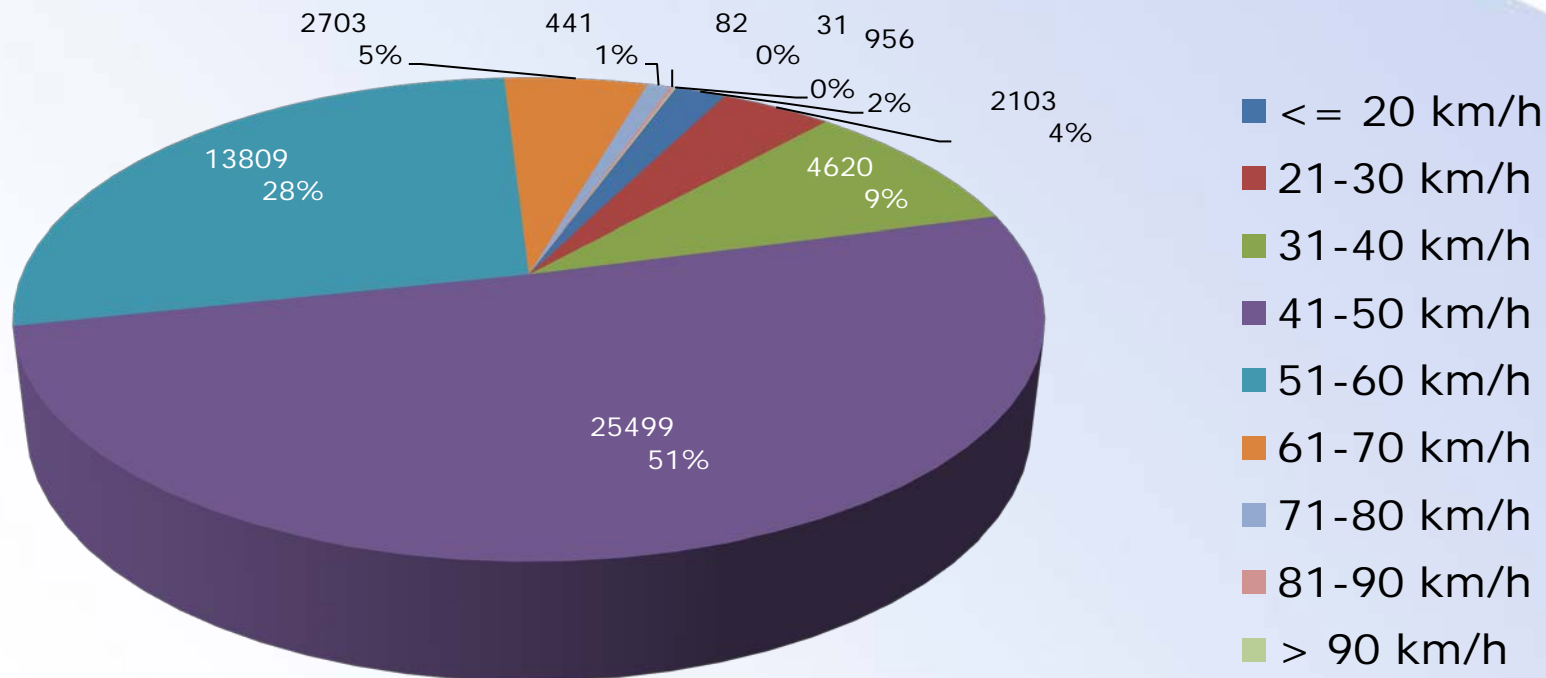

Période de l'évaluation	Lundi 01 février 2016, – lundi 8 février 2016	
Seuil de vitesse	50 km/h	Véhicules
Excès de vitesse	5,69 %	922 <i>07 juin 2016</i>

STATISTIQUES RADAR PÉDAGOGIQUE

Vitesse et nombre de véhicules

RUE JOSEPH LEYSSÈNE

LIMOGES

PANAZOL

Vitesse et nombre de véhicules

Période de l'évaluation	Lundi 15 février 2016– lundi 14 mars 2016,	
Seuil de vitesse	50 km/h	Véhicules
Excès de vitesse	34,00 %	50243 07 juin 2016