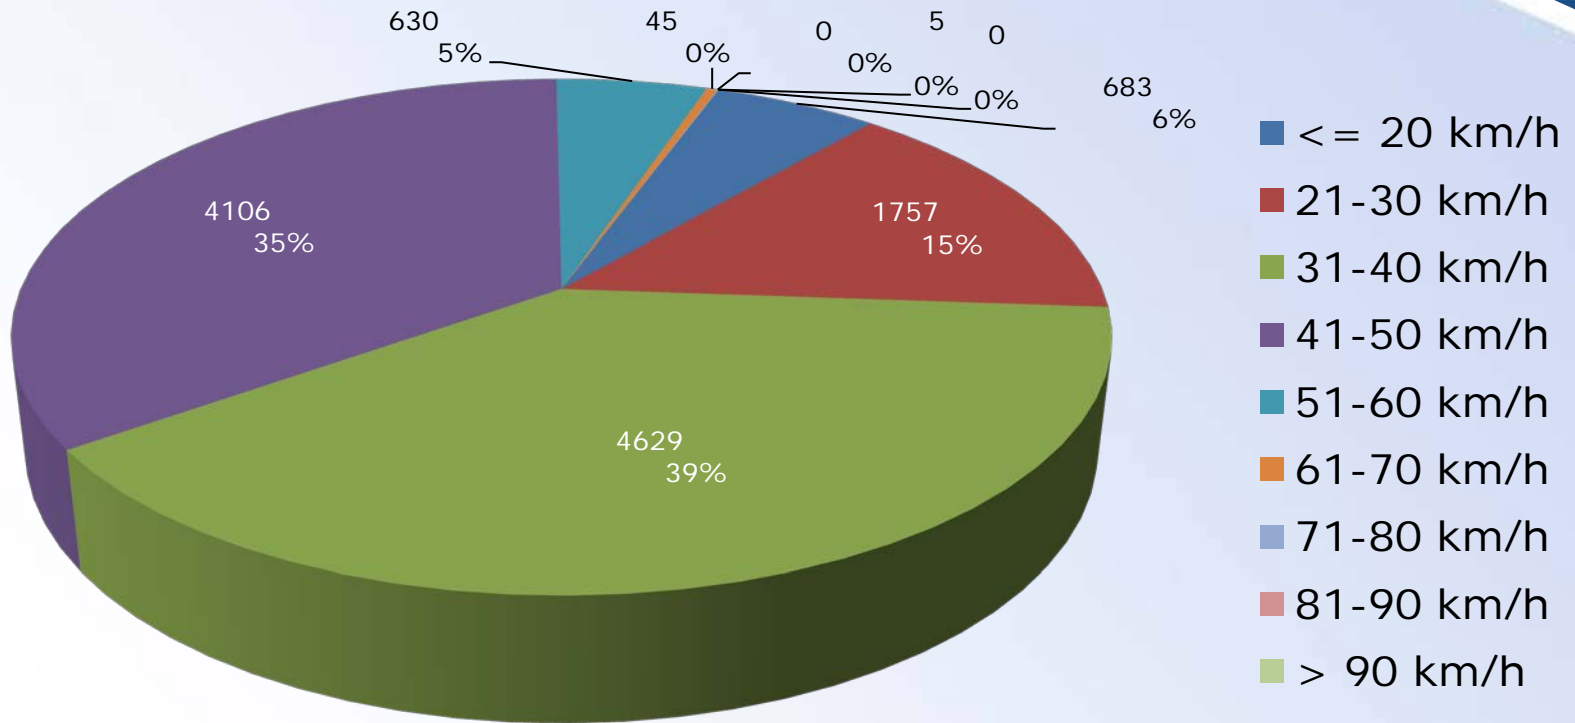

Vitesse et nombre de véhicules

Période de l'évaluation	Mardi 12 avril 2016– lundi 2 mai 2016	
Seuil de vitesse	50 km/h	Véhicules
Excès de vitesse	5,70 %	11856

07 juin 2016