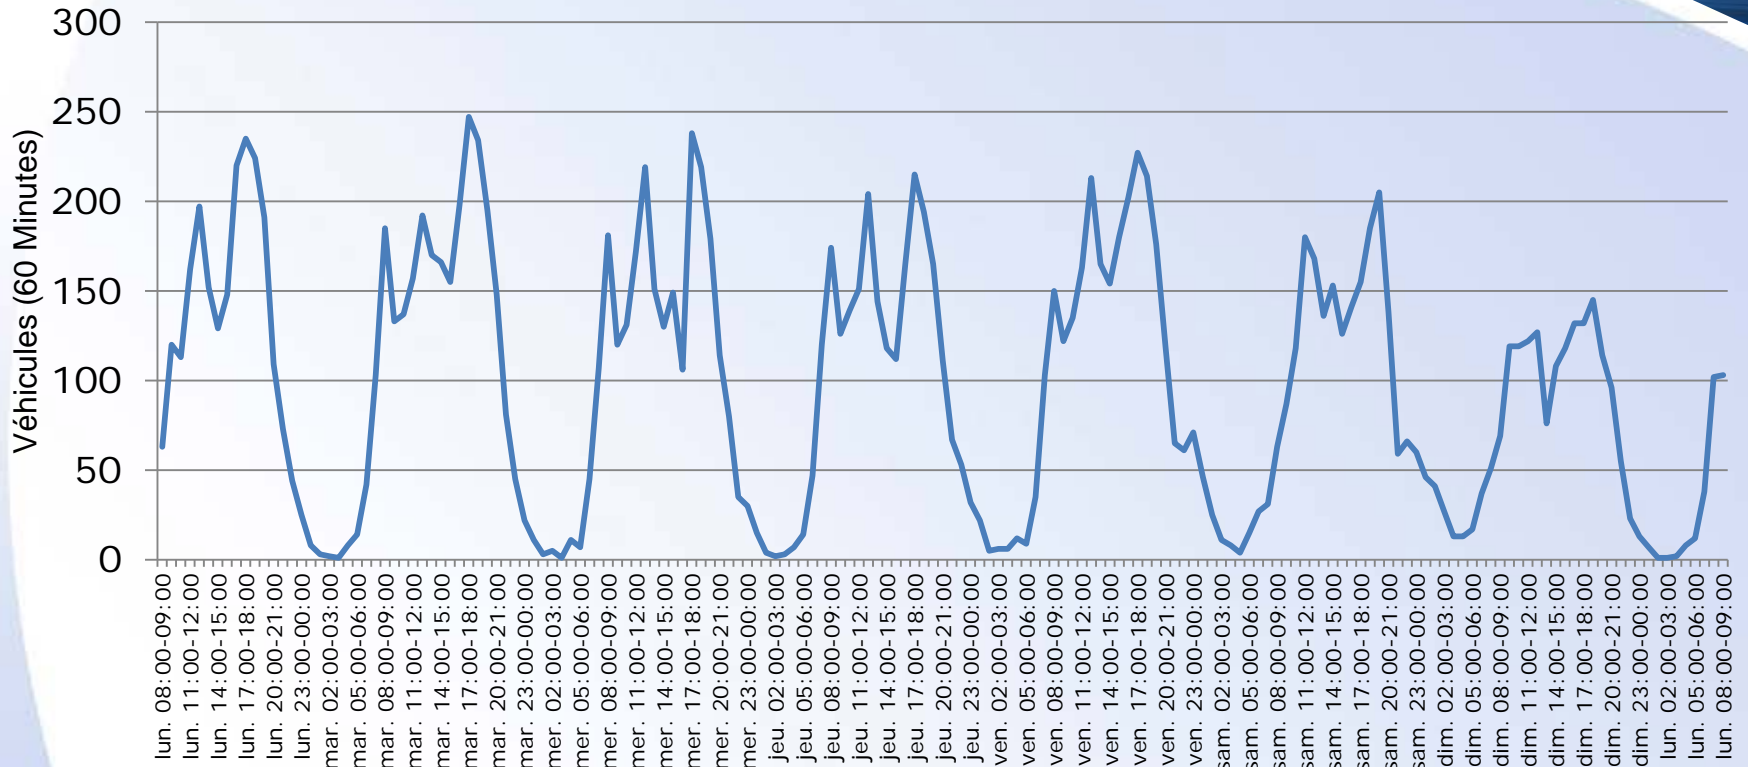

RUE LÉON BETOULLE

LIMOGES

PANAZOL

Vitesse et nombre de véhicules

Période de l'évaluation	Lundi 14 mars 2016,– lundi 11 avril 2016,	
Seuil de vitesse	50 km/h	Véhicules
Excès de vitesse	30,80 %	64644

Vitesse et nombre de véhicules

Période de l'évaluation	Lundi 14 mars 2016– lundi 11 avril 2016	
Seuil de vitesse	50 km/h	Véhicules
Excès de vitesse	30,80 %	64644 <small>07 juin 2016</small>

Nombre de véhicules

Période de l'évaluation	Lundi 14 mars 2016– lundi 21 mars 2016,	
Seuil de vitesse	50 km/h	Véhicules
Excès de vitesse	30,18 %	16586 07 juin 2016