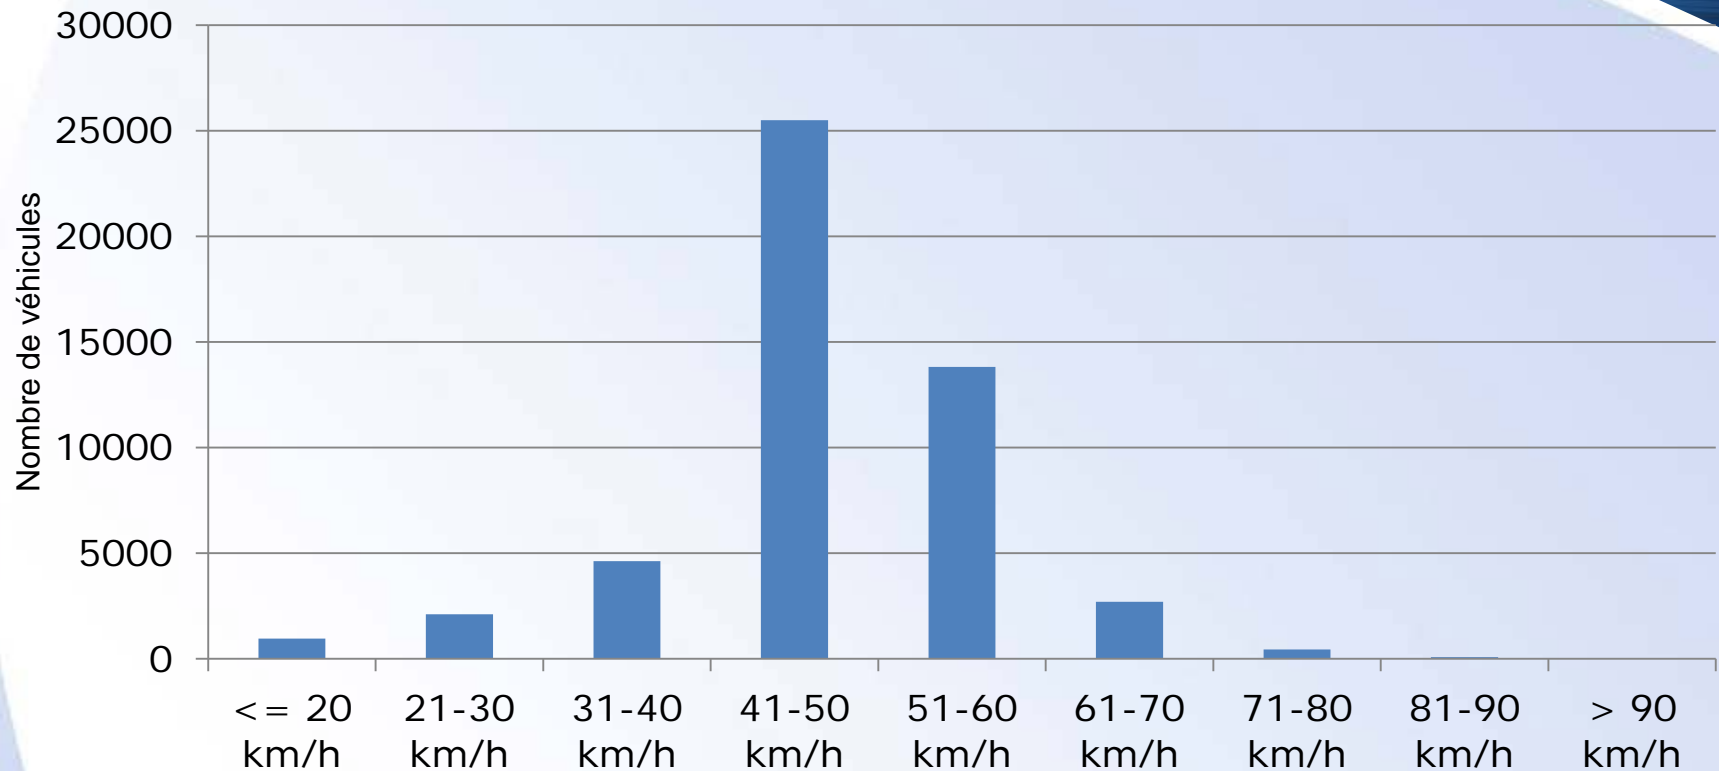

Vitesse et nombre de véhicules

Période de l'évaluation	Lundi 15 février 2016– lundi 14 mars 2016,	
Seuil de vitesse	50 km/h	Véhicules
Excès de vitesse	34,00 %	50243 <i>07 juin 2016</i>