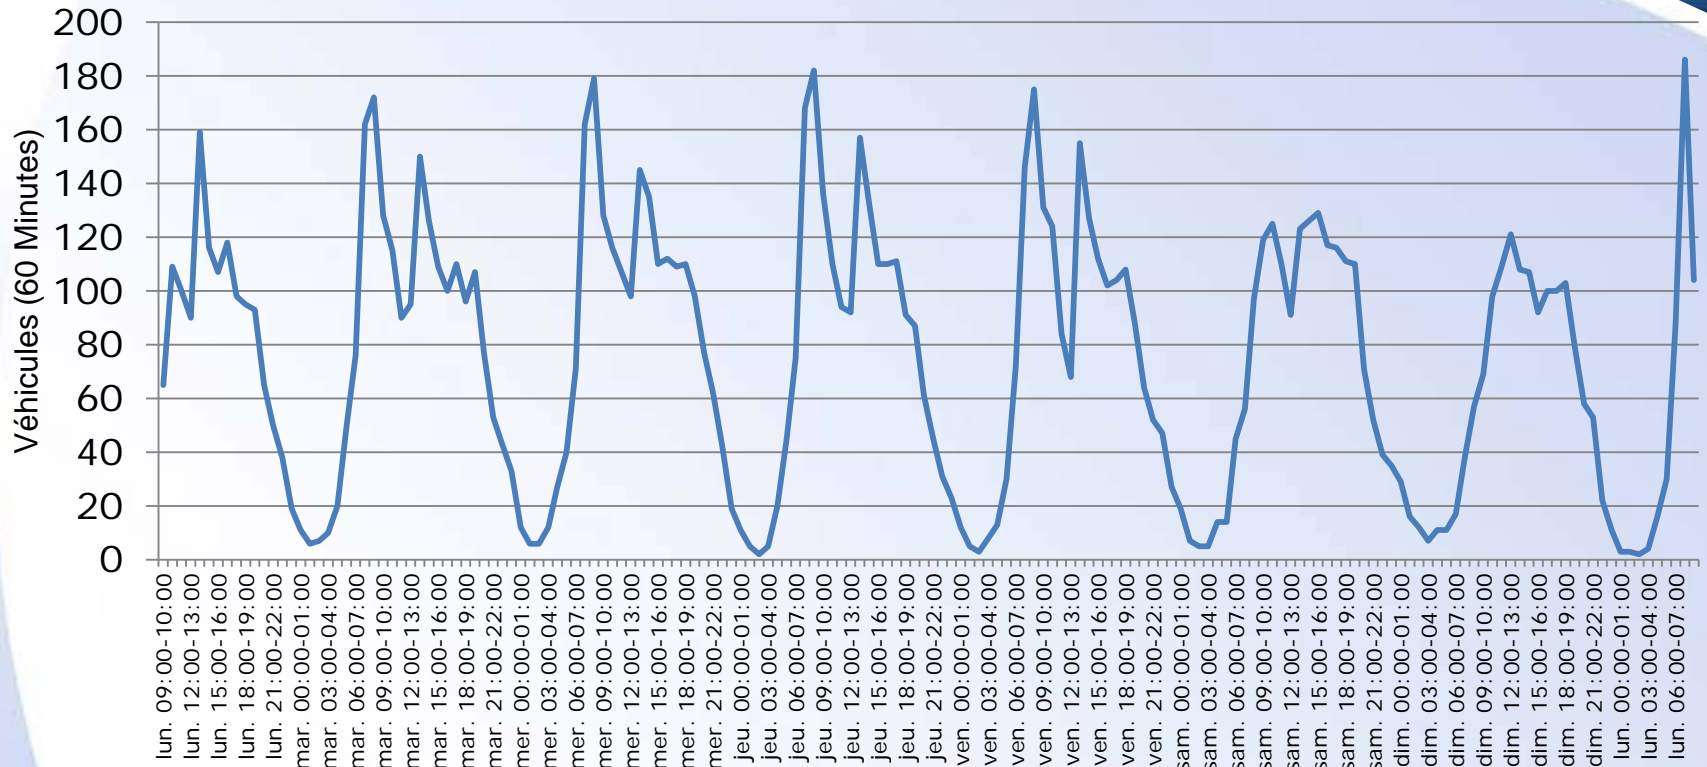

Nombre de véhicules

Période de l'évaluation	Lundi 18 avril 2016– lundi 25 avril 2016	
Seuil de vitesse	50 km/h	Véhicules
Excès de vitesse	2,45 %	12611 07 juin 2016