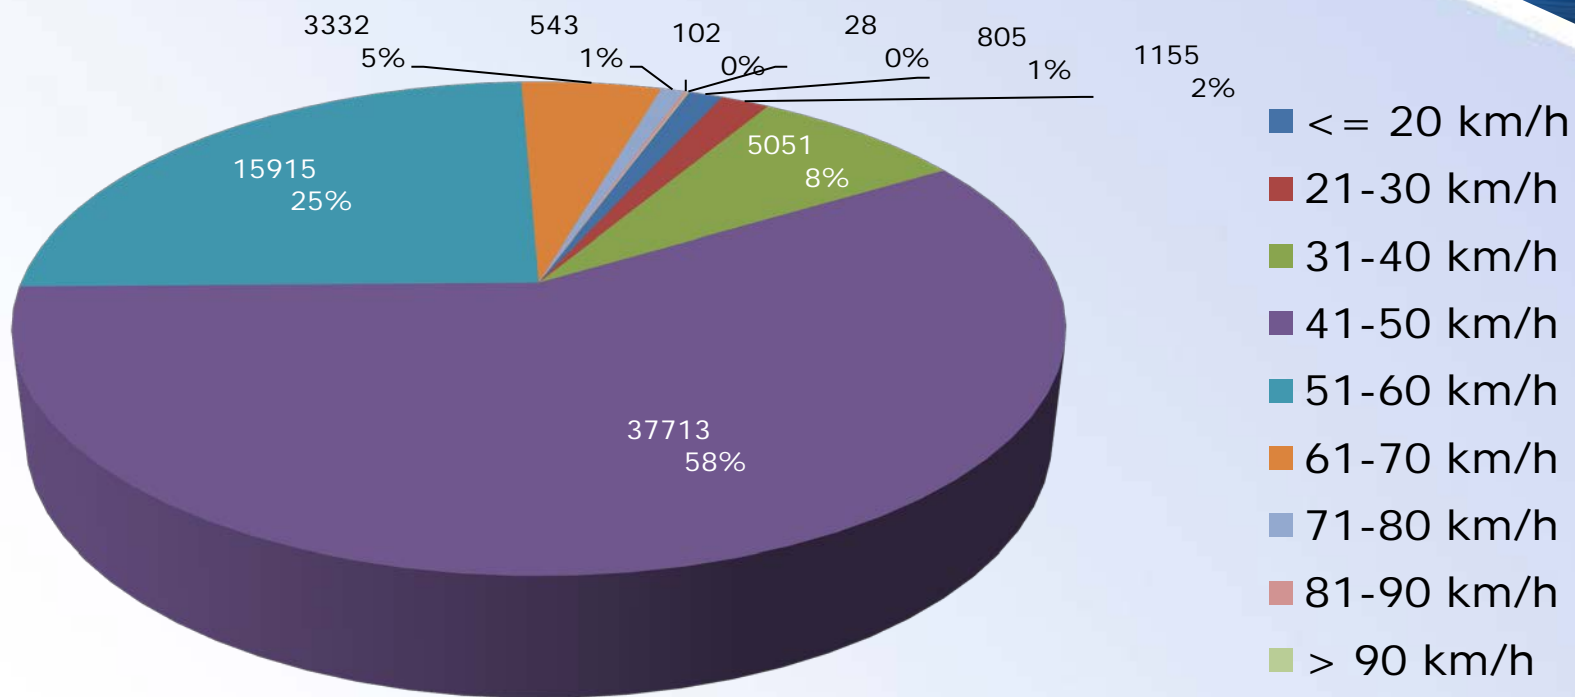

Période de l'évaluation	Lundi 07 mars 2016, – lundi 14 mars 2016	
Seuil de vitesse	50 km/h	Véhicules
Excès de vitesse	33,69 %	14831 07 juin 2016

STATISTIQUES RADAR PÉDAGOGIQUE

Vitesse et nombre de véhicules

RUE LÉON BETOULLE

LIMOGES

PANAZOL

Vitesse et nombre de véhicules

Période de l'évaluation	Lundi 14 mars 2016,– lundi 11 avril 2016,	
Seuil de vitesse	50 km/h	Véhicules
Excès de vitesse	30,80 %	64644

Vitesse et nombre de véhicules