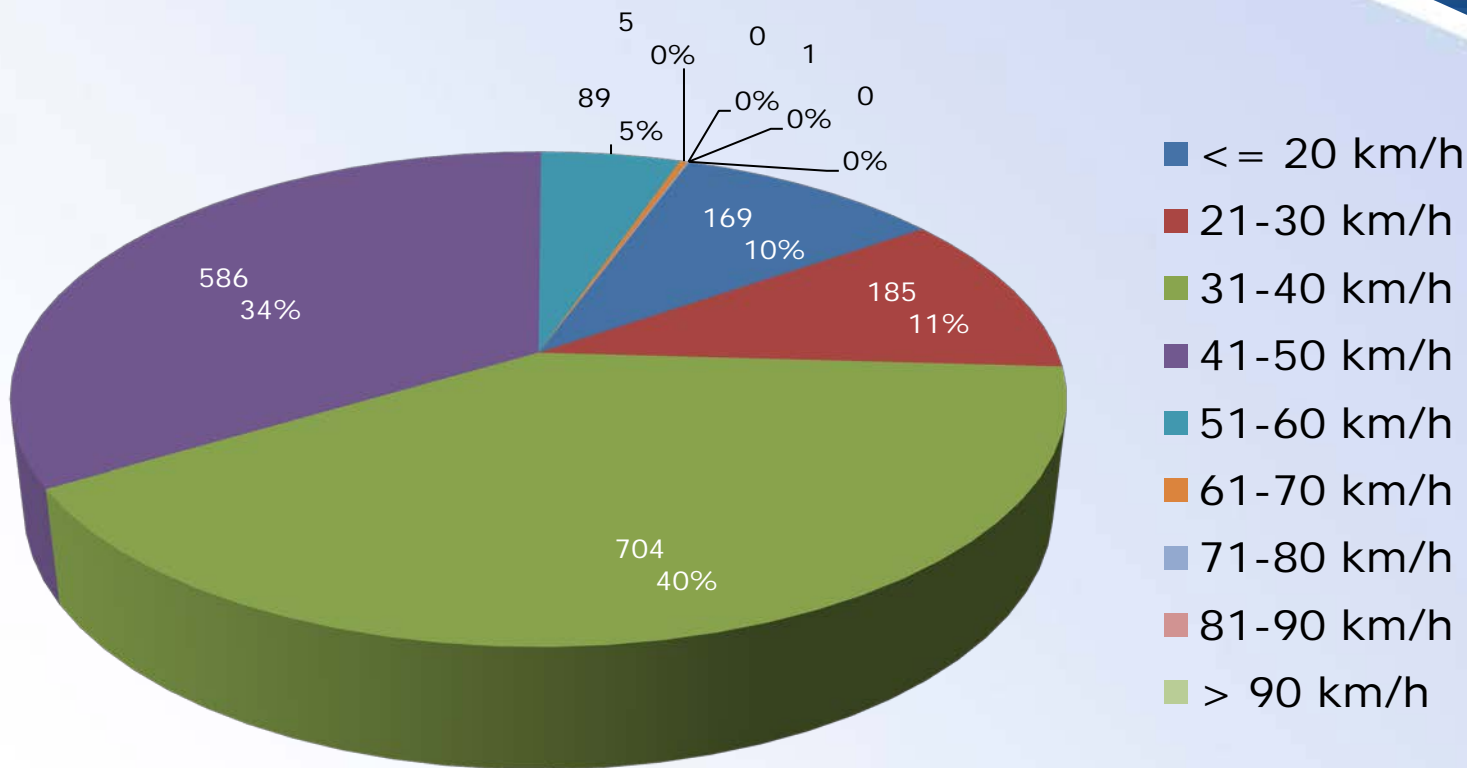

 **Divers**

STATISTIQUES RADAR PÉDAGOGIQUE

Vitesse et nombre de véhicules

RUE TURGOT

TURGOT

PANAZOL

Vitesse et nombre de véhicules

Période de l'évaluation	Lundi 01 février 2016,– lundi 15 février 2016,	
Seuil de vitesse	50 km/h	Véhicules
Excès de vitesse	5,40 %	1739