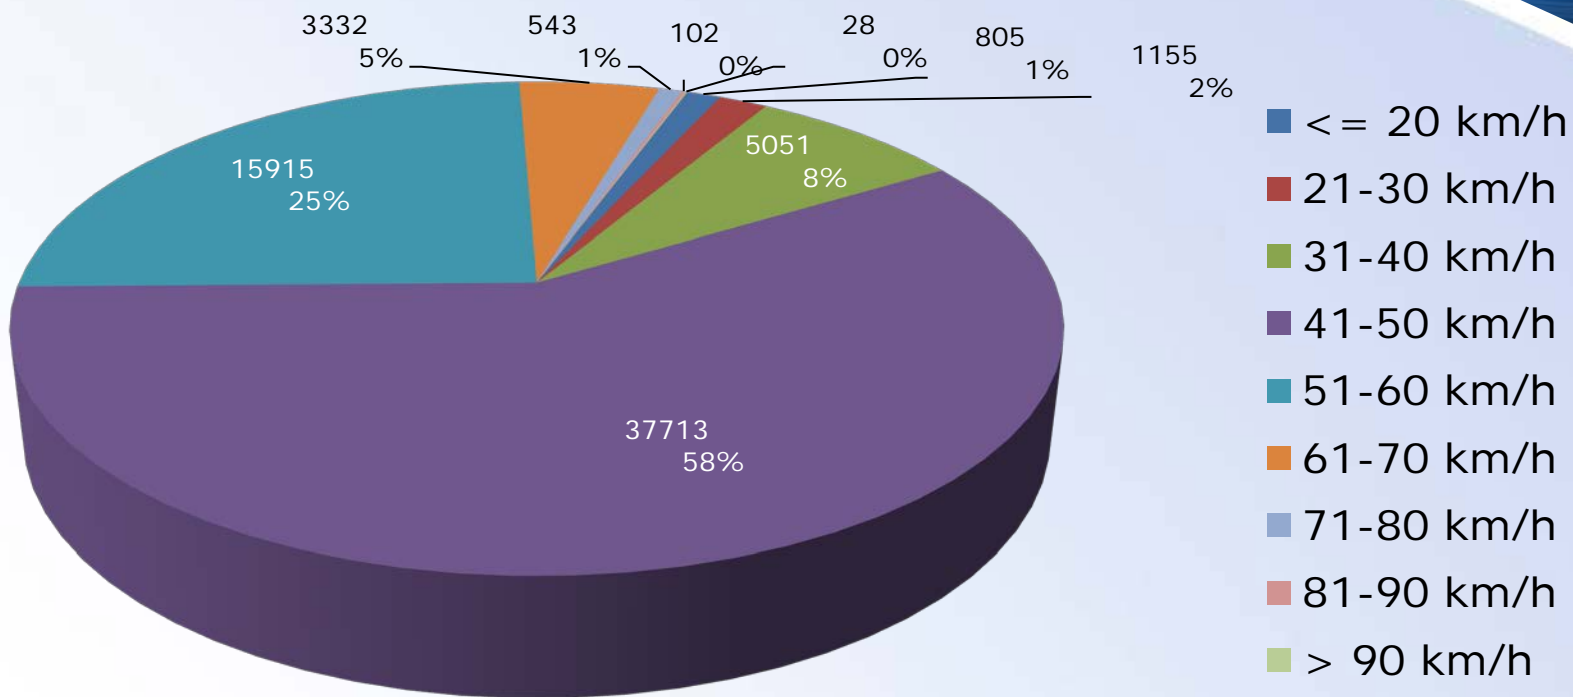

Période de l'évaluation	Lundi 07 mars 2016,– lundi 14 mars 2016	
Seuil de vitesse	50 km/h	Véhicules
Excès de vitesse	33,69 %	14831 07 juin 2016

STATISTIQUES RADAR PÉDAGOGIQUE

Vitesse et nombre de véhicules

RUE LÉON BETOULLE

LIMOGES

PANAZOL

Vitesse et nombre de véhicules

Période de l'évaluation	Lundi 14 mars 2016,– lundi 11 avril 2016,	
Seuil de vitesse	50 km/h	Véhicules
Excès de vitesse	30,80 %	64644

Vitesse et nombre de véhicules